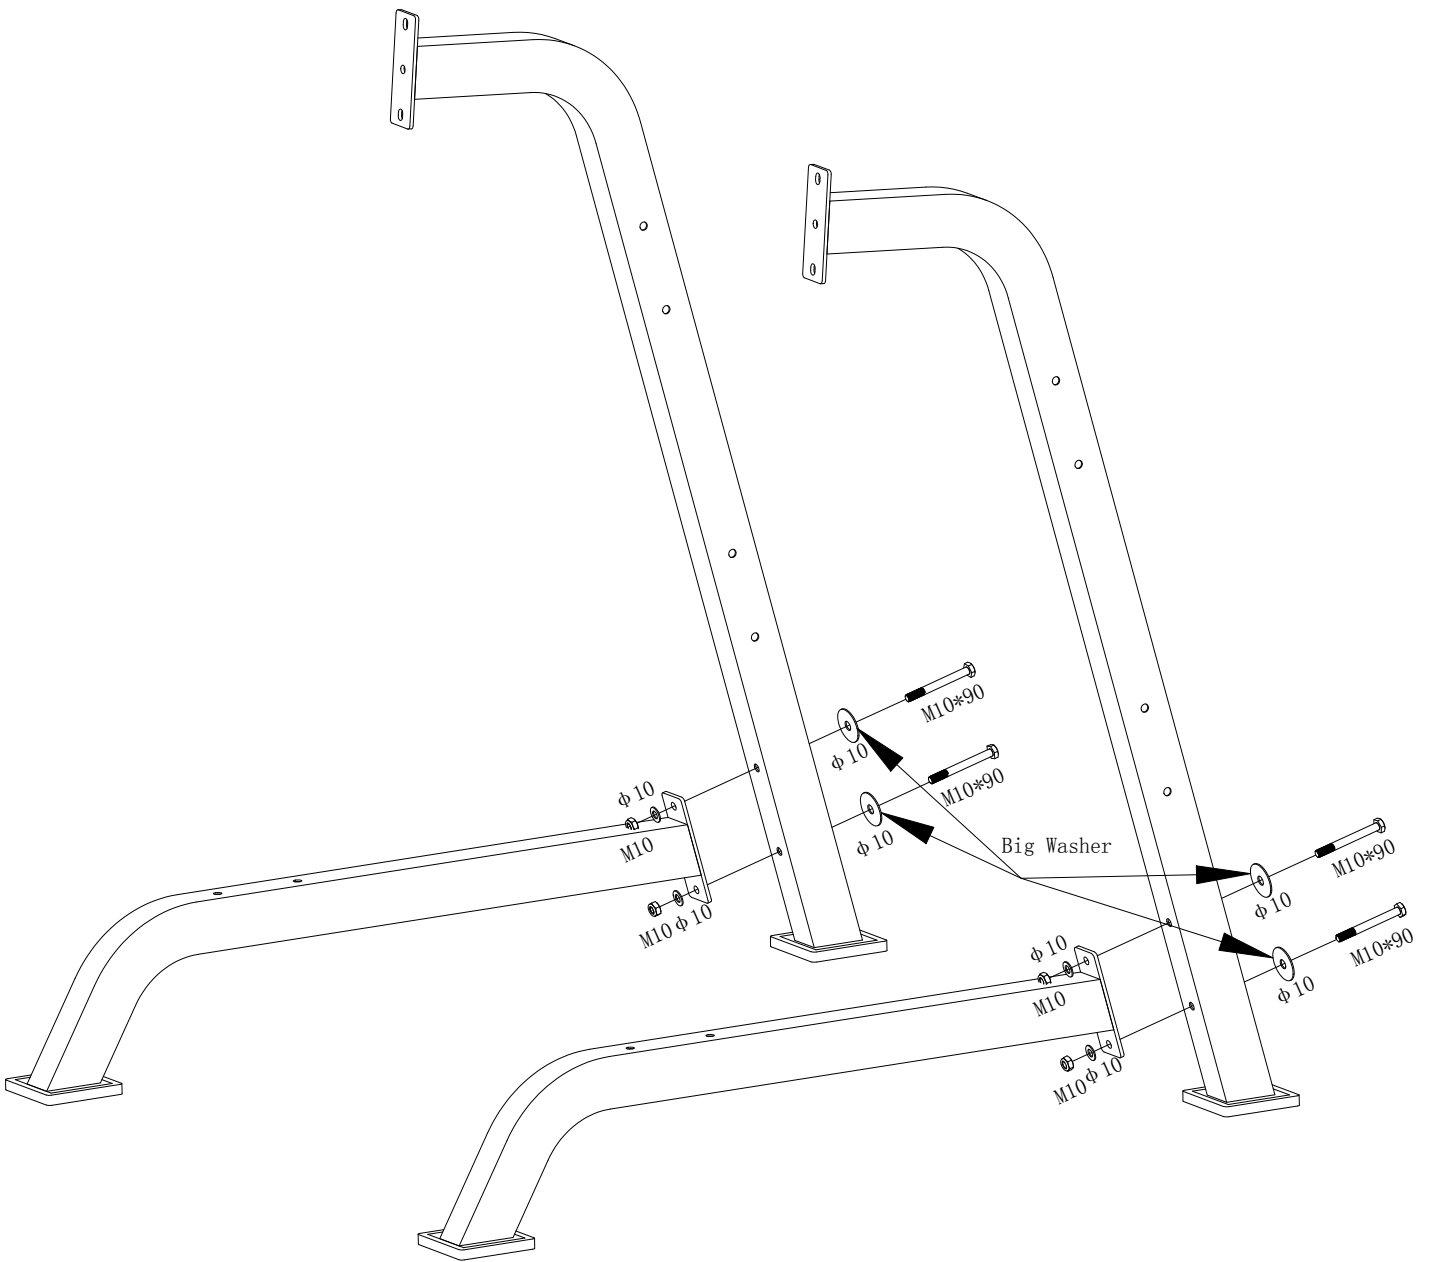

GORILLA SPORTS

Power Squat Rack(100833)

GORILLA SPORTS

Big Washer: ($\phi 10$)

8X

Washer: ($\phi 10$)

44X

Hex Bolt: (M10*90)

12X

Lock Nut: (M10)

26X

Hex Bolt: (M10*70)

6X

Hex Bolt: (M10*75)

8X

GORILLA SPORTS

Maximum load: 300kg

1

2

3

4