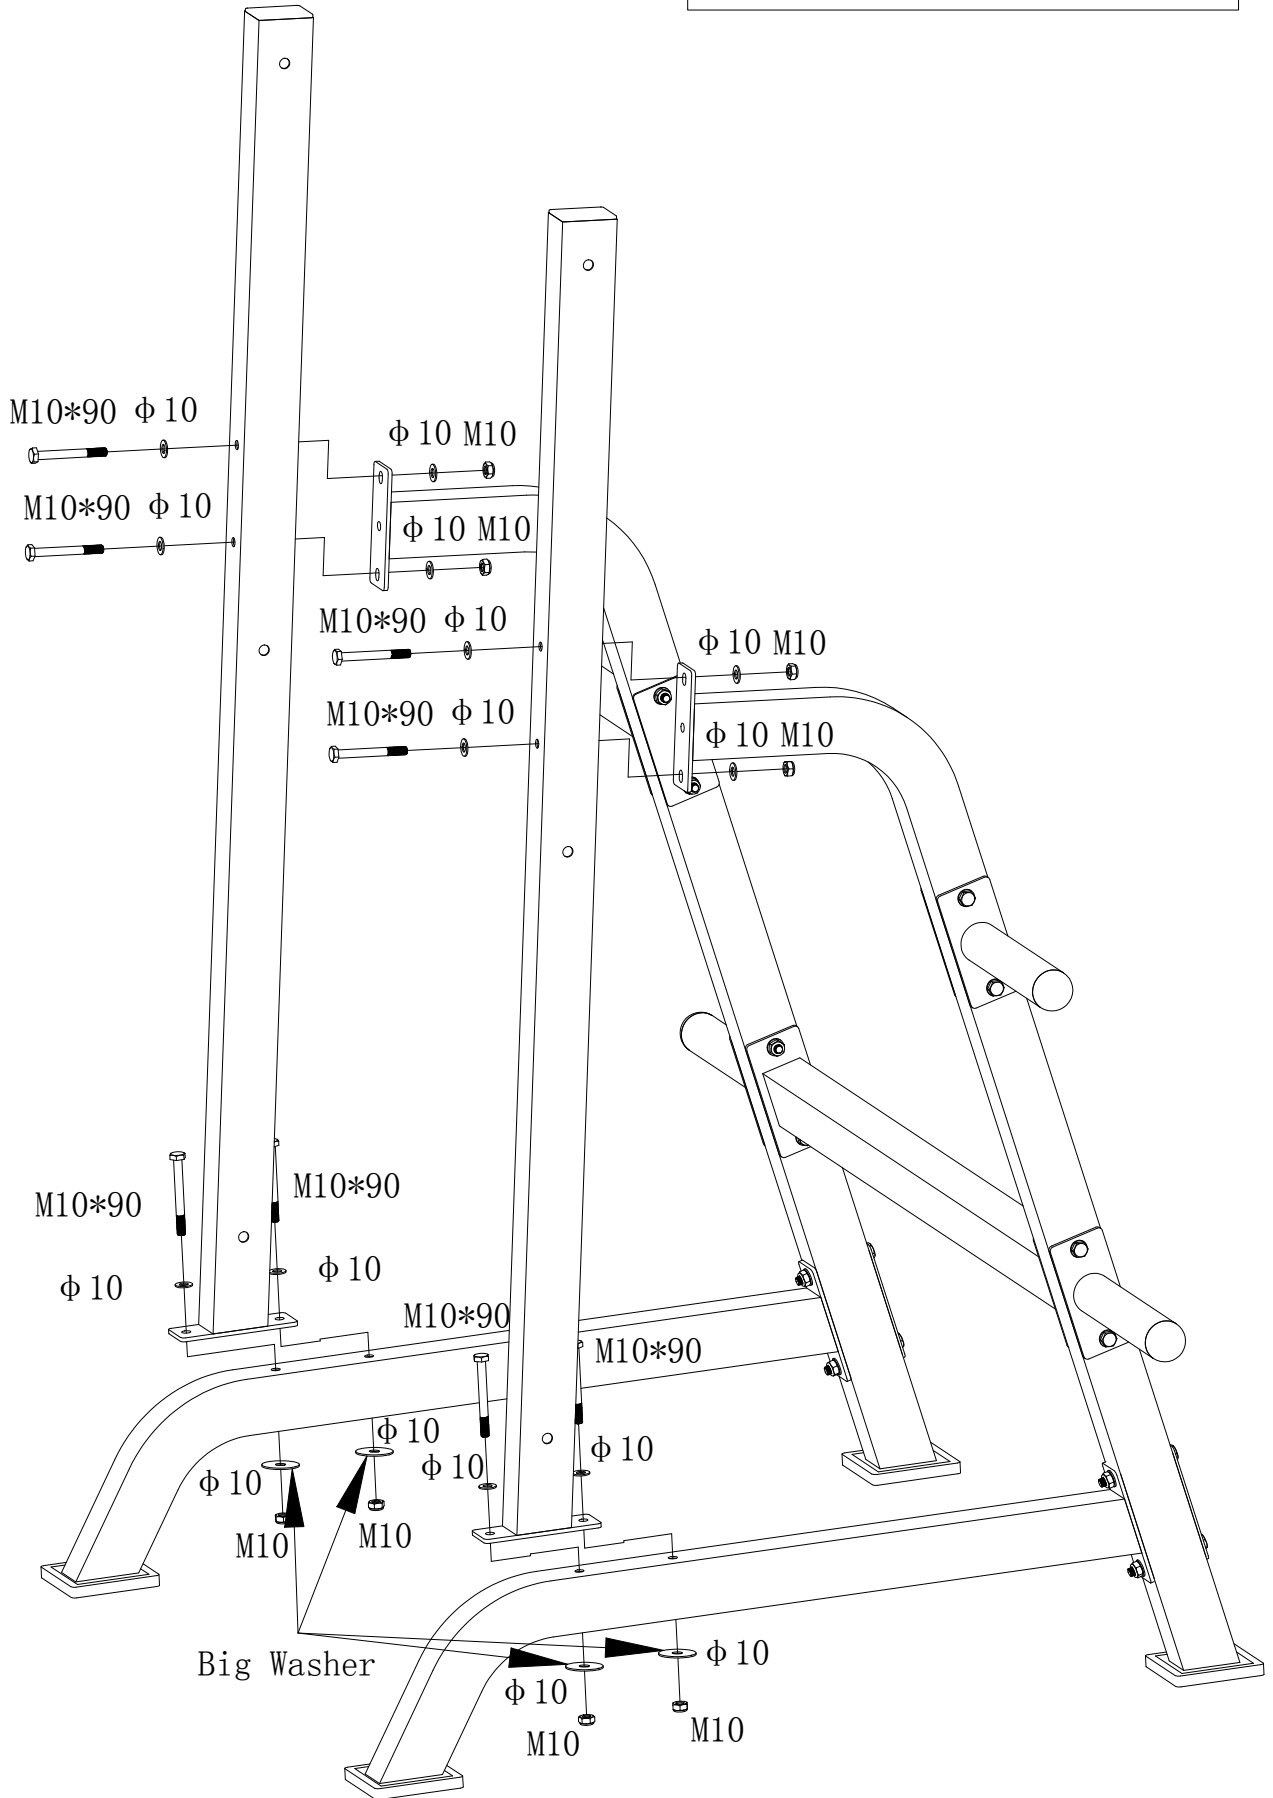

GORILLA SPORTS

Power Squat Rack(100833)

GORILLA SPORTS

Big Washer: ($\phi 10$)

8X

Washer: ($\phi 10$)

44X

Hex Bolt: (M10*90)

12X

Lock Nut: (M10)

26X

Hex Bolt: (M10*70)

6X

Hex Bolt: (M10*75)

8X

GORILLA SPORTS

Maximum load: 300kg

1

2

3

4