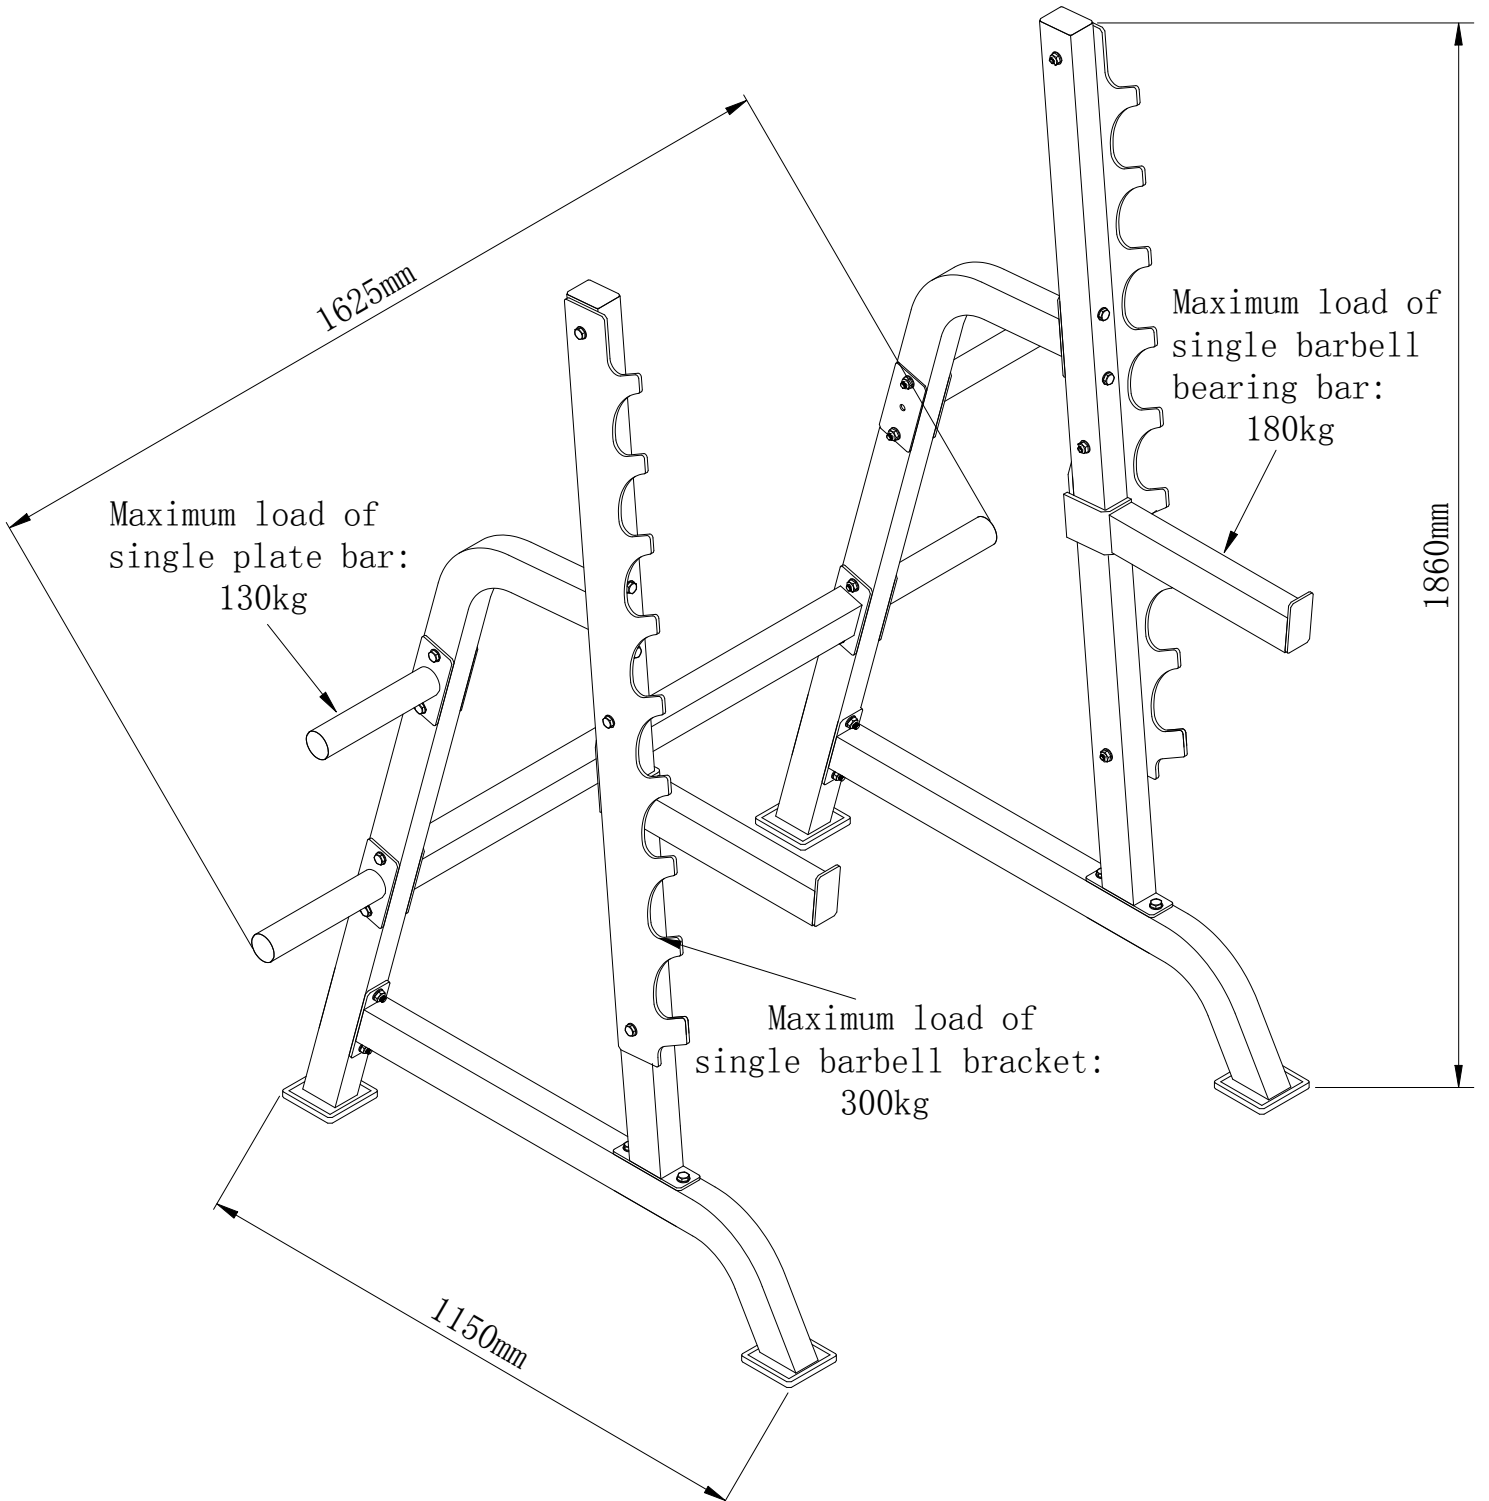

GORILLA SPORTS

Power Squat Rack(100833)

GORILLA SPORTS

Big Washer: ($\phi 10$)

8X

Washer: ($\phi 10$)

44X

Hex Bolt: (M10*90)

12X

Lock Nut: (M10)

26X

Hex Bolt: (M10*70)

6X

Hex Bolt: (M10*75)

8X

GORILLA SPORTS

Maximum load: 300kg

1

2

3

4