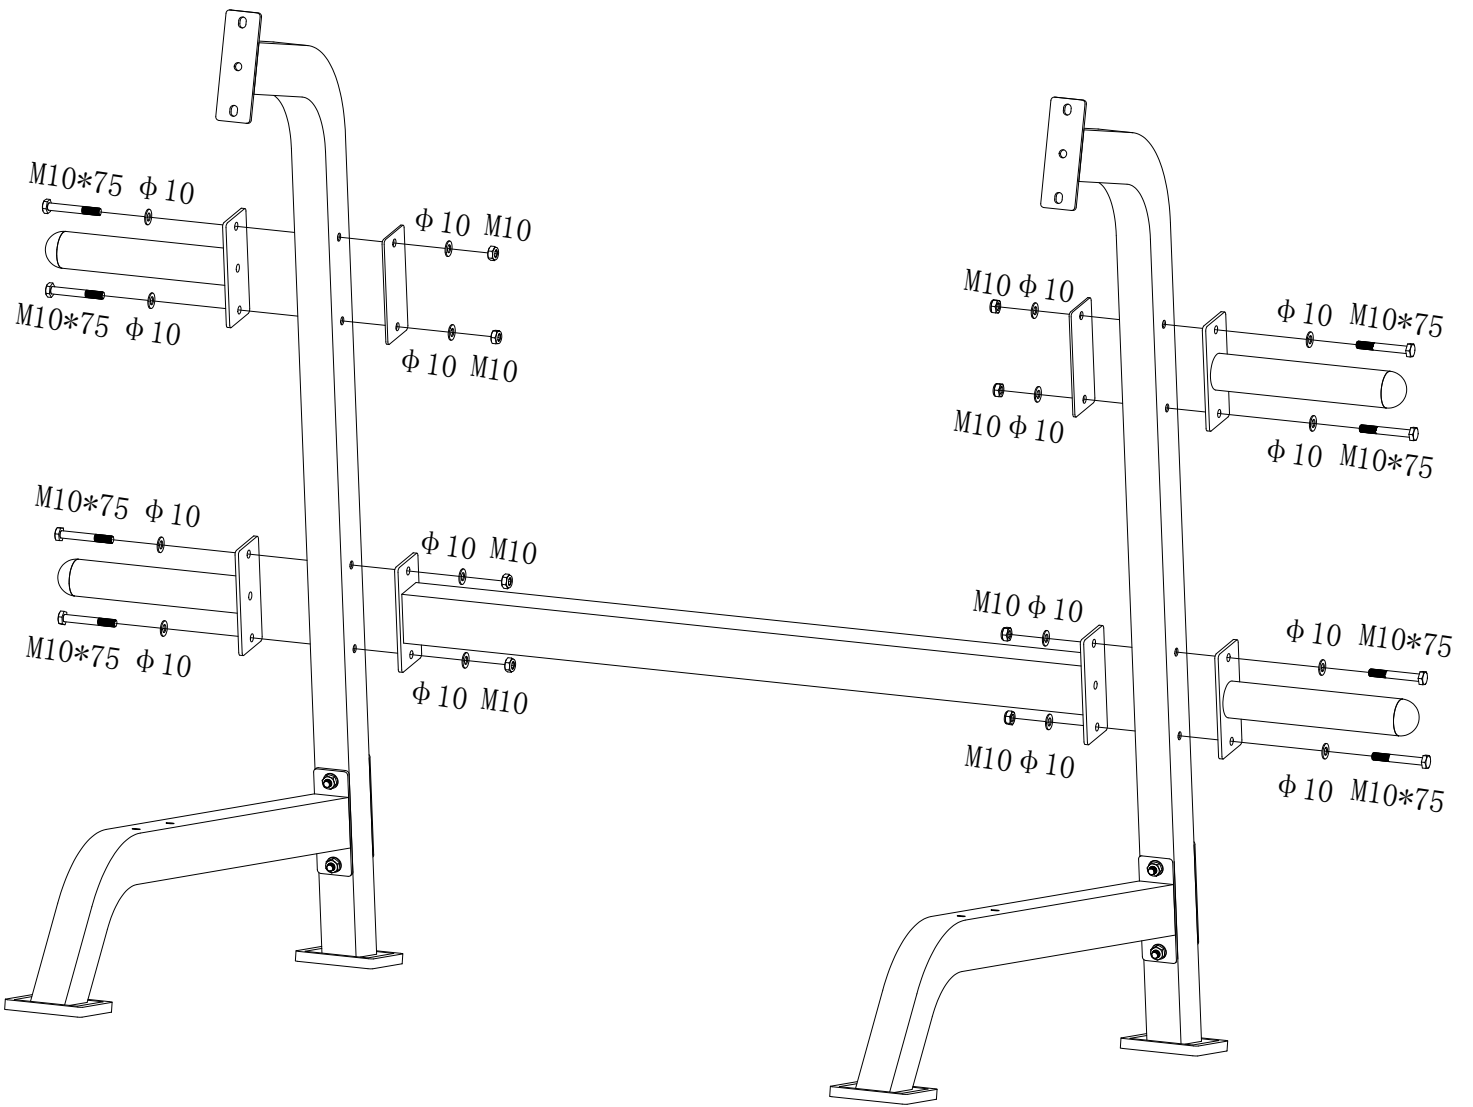

GORILLA SPORTS

Power Squat Rack(100833)

GORILLA SPORTS

Big Washer: ($\phi 10$)

8X

Washer: ($\phi 10$)

44X

Hex Bolt: (M10*90)

12X

Lock Nut: (M10)

26X

Hex Bolt: (M10*70)

6X

Hex Bolt: (M10*75)

8X

GORILLA SPORTS

Maximum load: 300kg

1

2

3

4