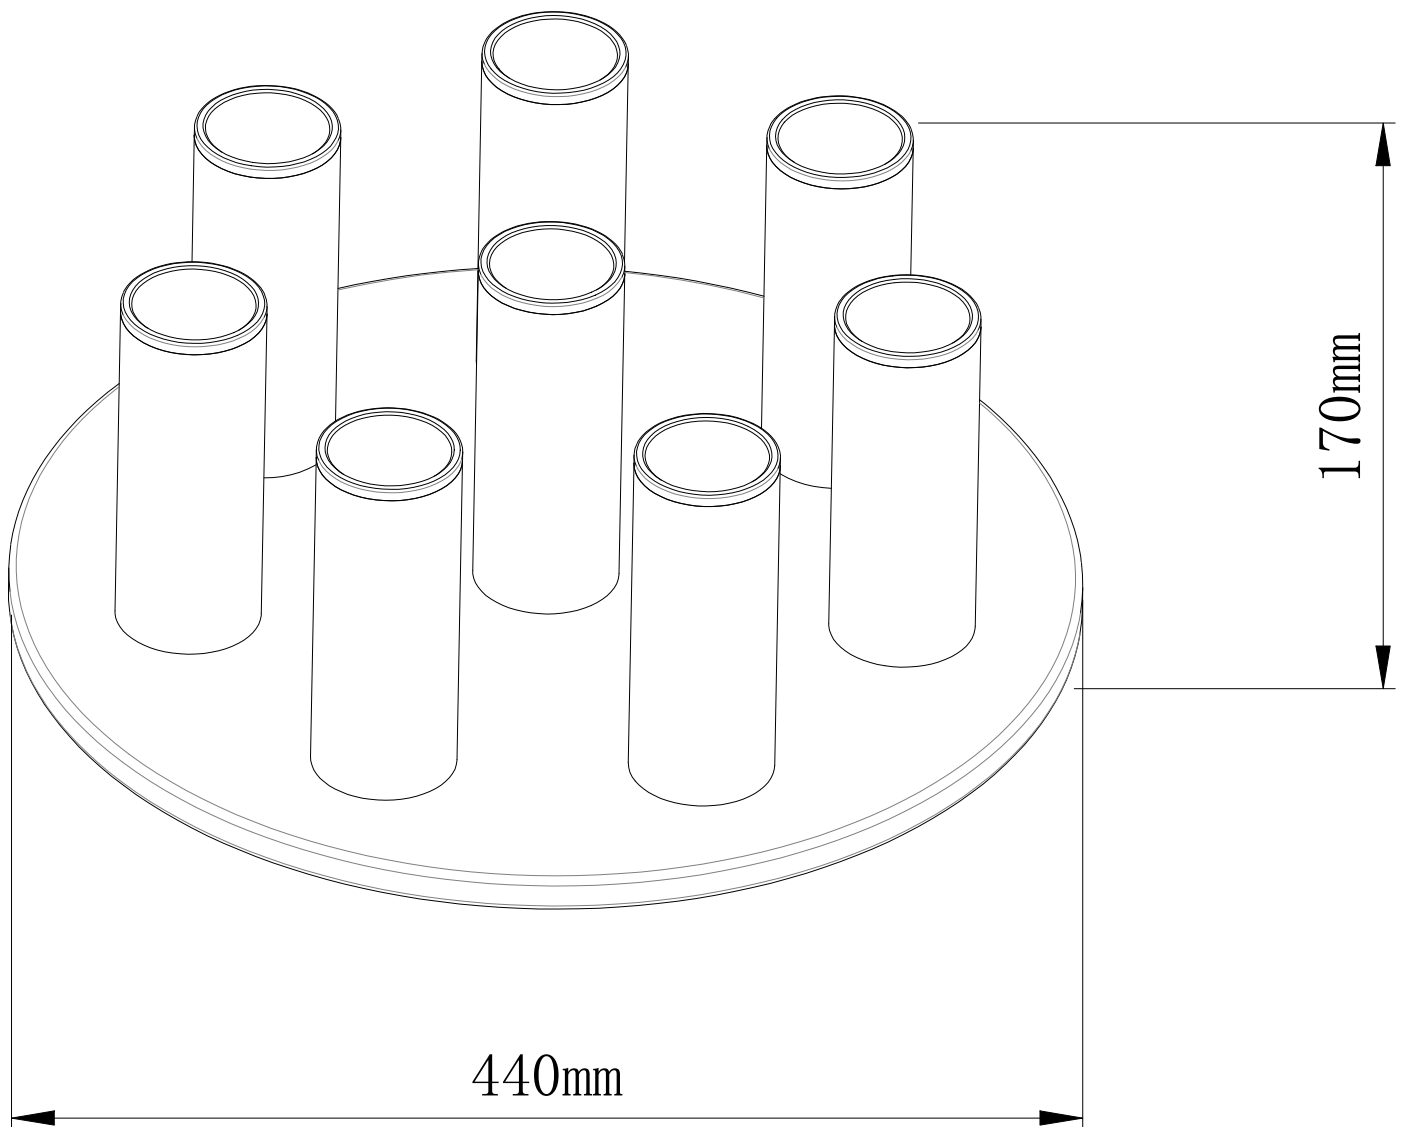

GORILLA SPORTS

Bar Holder(10000830)

GORILLA SPORTS

Maximum load 150KG