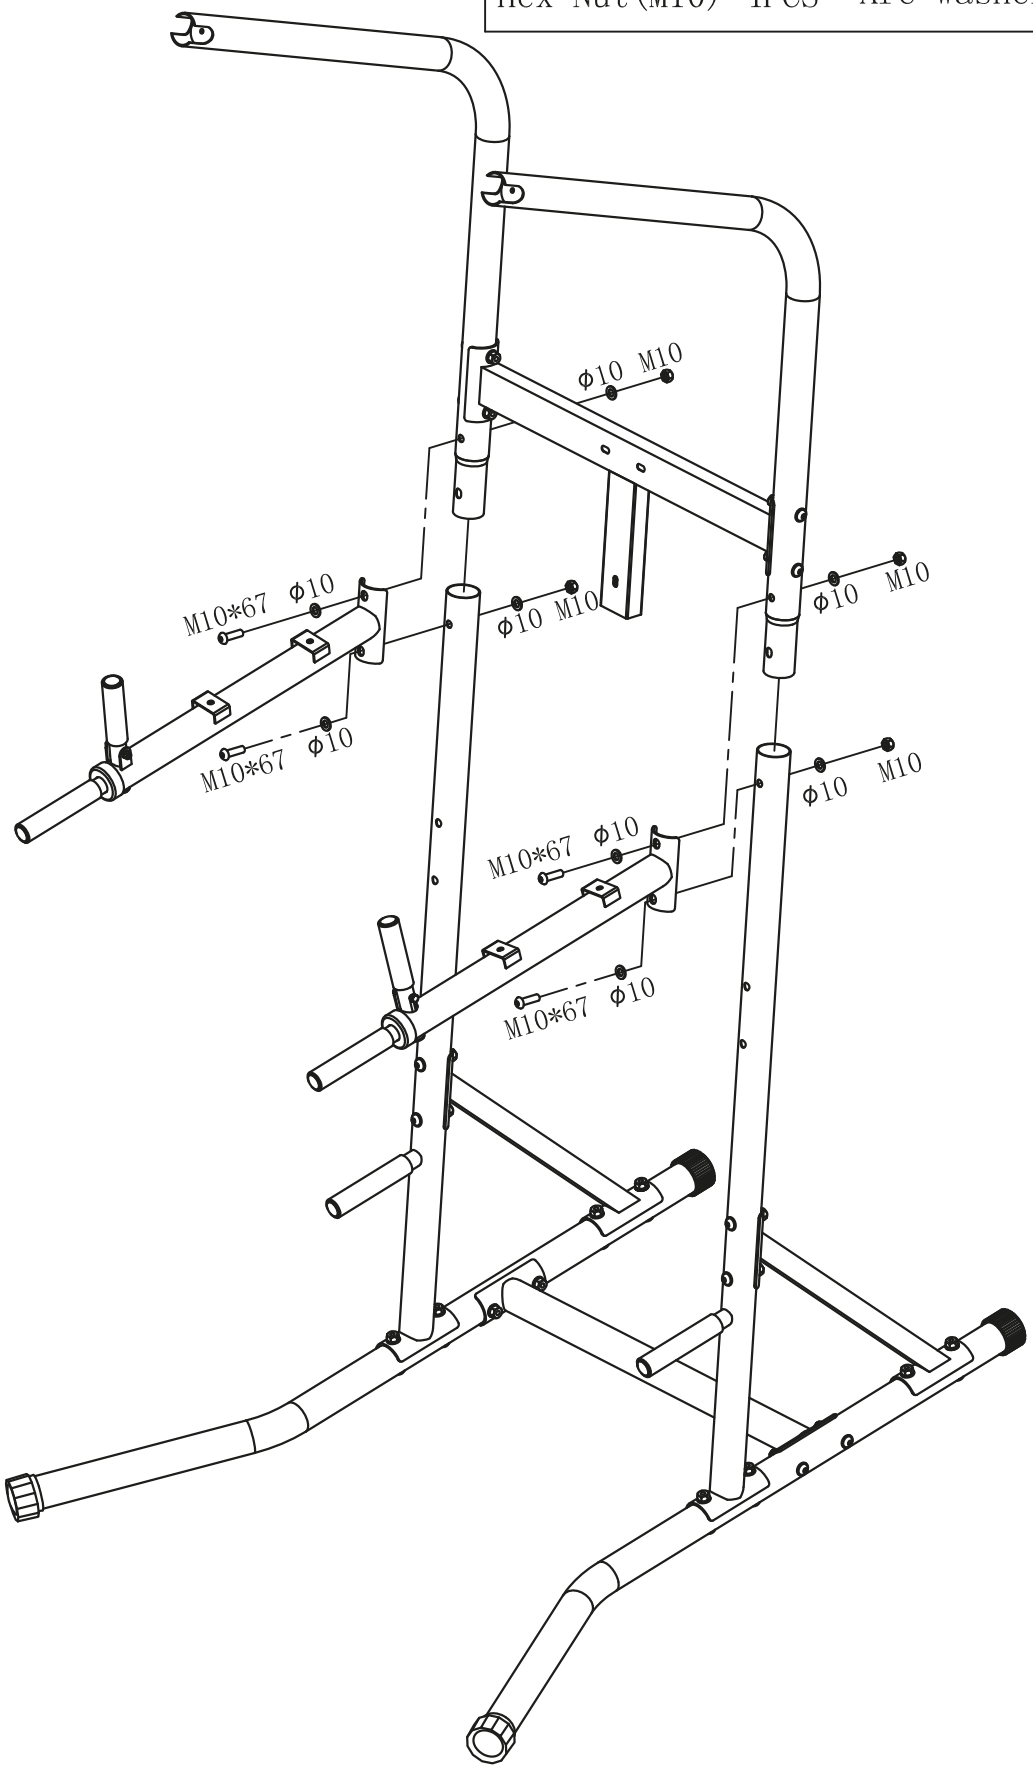

2x

Spanner

1x

Hex Bolt: (M10*20)

4x

1

2

Inner hex bolt (M10*67) -4PCS

Hex Nut (M10) -4PCS

Arc Washer ($\phi 10$) -8PCS

3

Inner hex bolt (M10*67) - 4PCS

Arc Washer ($\phi 10$) - 8PCS

Hex Nut (M10) - 4PCS

4

Inner hex bolt (M10*67) - 4PCS

Hex Nut (M10) - 4PCS Arc Washer ($\phi 10$) - 8PCS

5

Inner hex bolt (M8*65) -4PCS

Arc Washer (ø8) -4PCS

6

Hex Bolt (M10*20) -4PCS

Inner hex bolt (M10*67) -4PCS

Hex Nut (M10) -4PCS

Arc Washer (φ10) -12PCS

7

Inner hex bolt (M8*45) - 3PCS

Washer (ø8) - 3PCS

Inner hex bolt (M8*35) - 2PCS

Arc Washer (ø8) - 2PCS