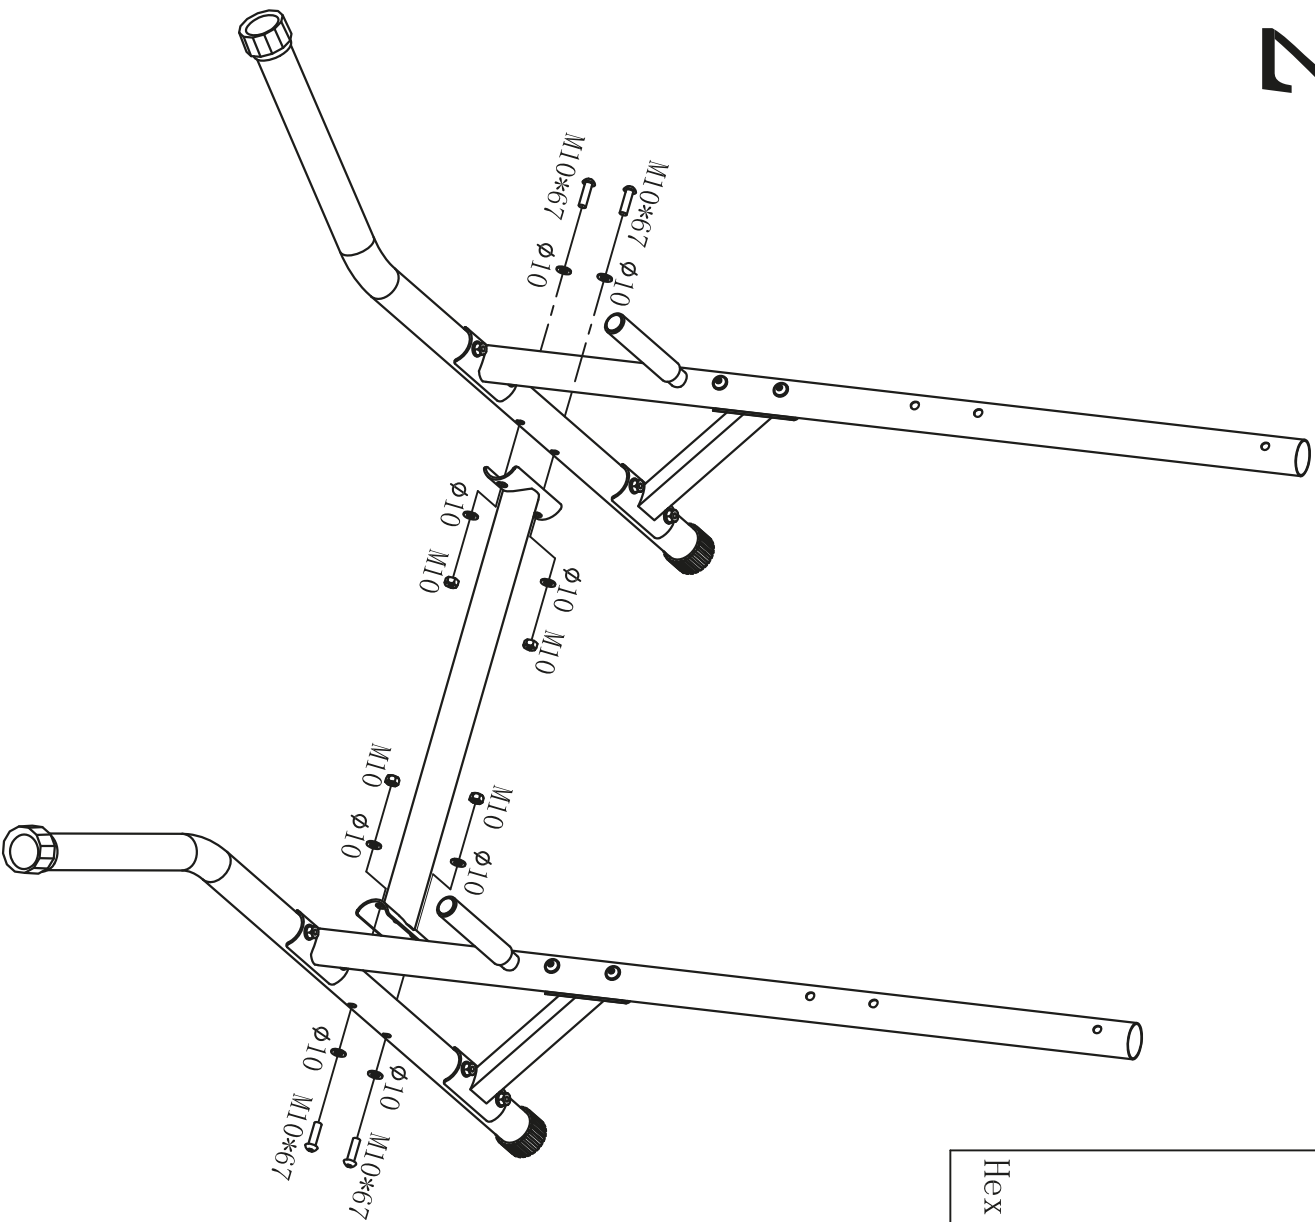

2x

Spanner

1x

Hex Bolt: (M10*20)

4x

1

2

Inner hex bolt (M10*67) -4PCS

Hex Nut (M10) -4PCS

Arc Washer ($\phi 10$) -8PCS

3

Inner hex bolt (M10*67) - 4PCS

Arc Washer ($\phi 10$) - 8PCS

Hex Nut (M10) - 4PCS

4

Inner hex bolt (M10*67) - 4PCS

Hex Nut (M10) - 4PCS Arc Washer ($\phi 10$) - 8PCS

5

Inner hex bolt (M8*65) -4PCS

Arc Washer (ø8) -4PCS

6

Hex Bolt (M10*20) -4PCS

Inner hex bolt (M10*67) -4PCS

Hex Nut (M10) -4PCS

Arc Washer (φ10) -12PCS

7

Inner hex bolt (M8*45) - 3PCS

Washer (ø8) - 3PCS

Inner hex bolt (M8*35) - 2PCS

Arc Washer (ø8) - 2PCS