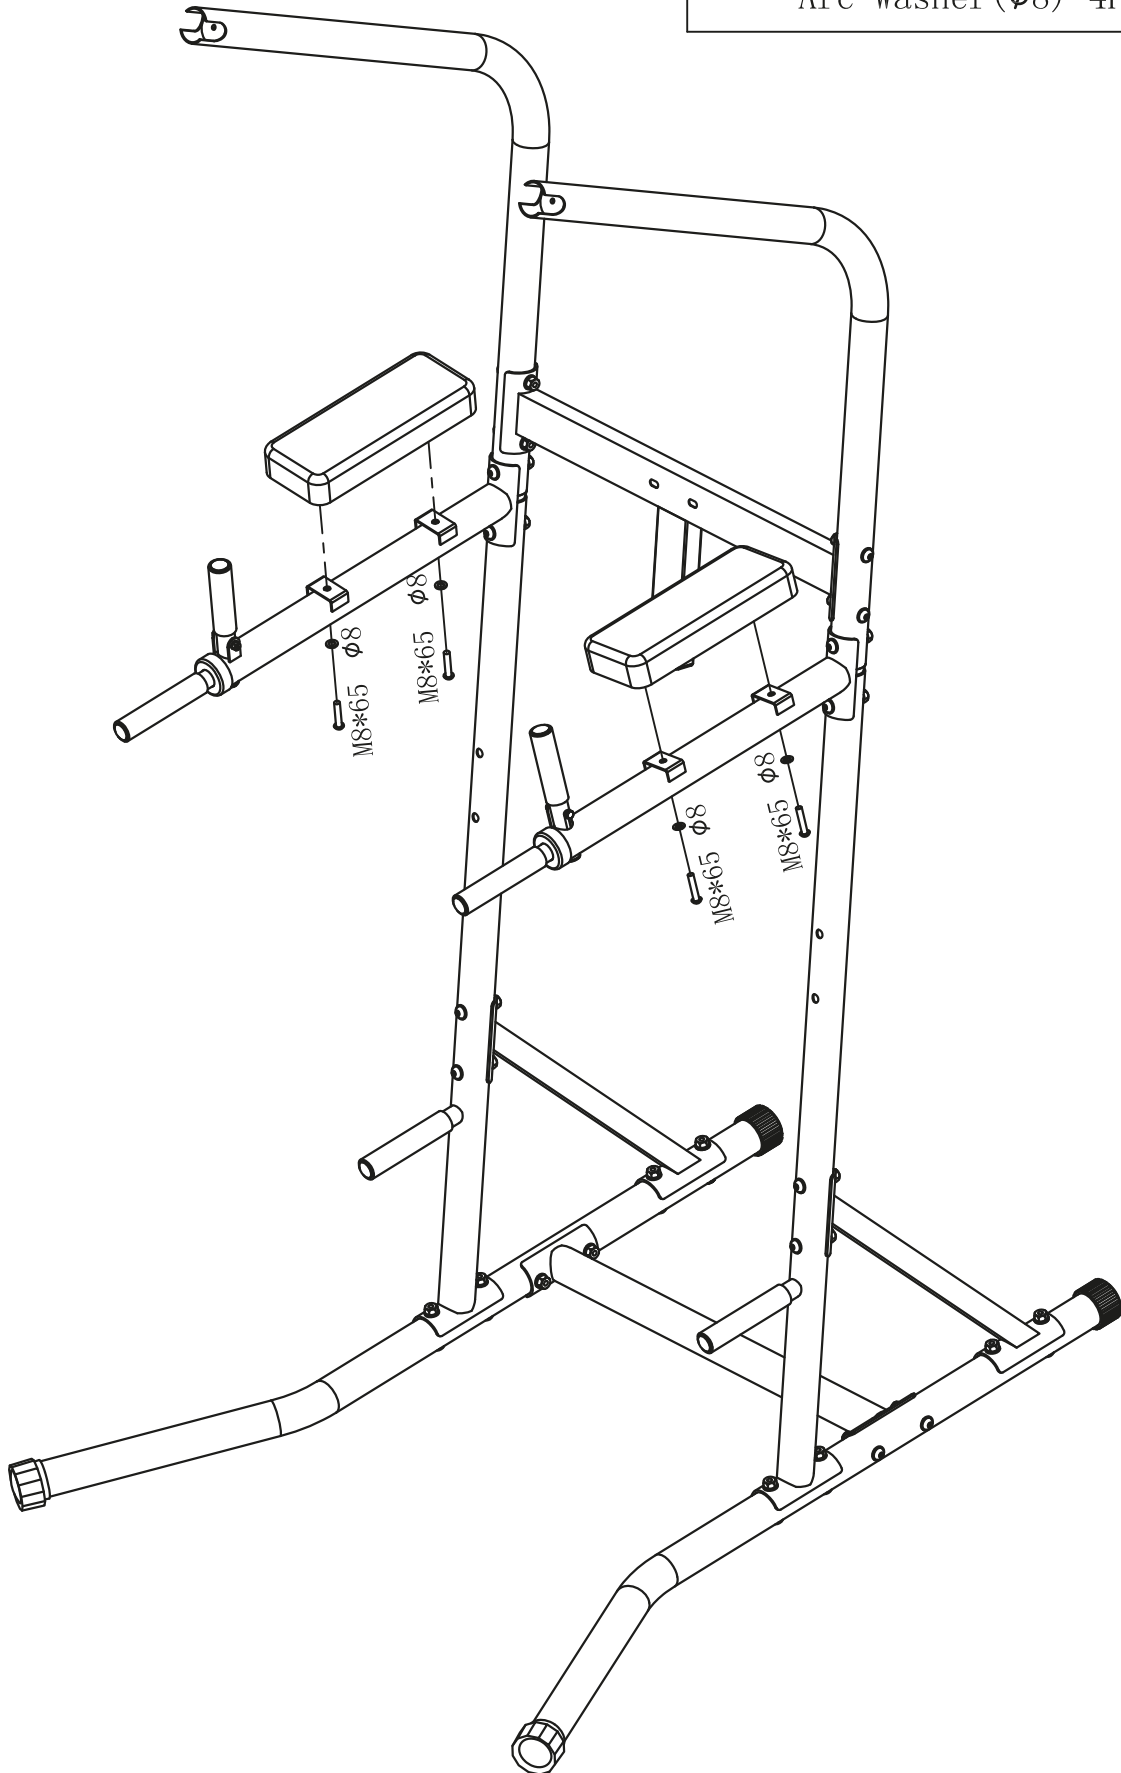

2x

Spanner

1x

Hex Bolt: (M10*20)

4x

1

2

Inner hex bolt (M10*67) -4PCS

Hex Nut (M10) -4PCS

Arc Washer ($\phi 10$) -8PCS

3

Inner hex bolt (M10*67) - 4PCS

Arc Washer ($\phi 10$) - 8PCS

Hex Nut (M10) - 4PCS

4

Inner hex bolt (M10*67) - 4PCS

Hex Nut (M10) - 4PCS Arc Washer ($\phi 10$) - 8PCS

5

Inner hex bolt (M8*65) -4PCS

Arc Washer (ø8) -4PCS

6

Hex Bolt (M10*20) -4PCS

Inner hex bolt (M10*67) -4PCS

Hex Nut (M10) -4PCS

Arc Washer (φ10) -12PCS

7

Inner hex bolt (M8*45) - 3PCS

Washer (ø8) - 3PCS

Inner hex bolt (M8*35) - 2PCS

Arc Washer (ø8) - 2PCS