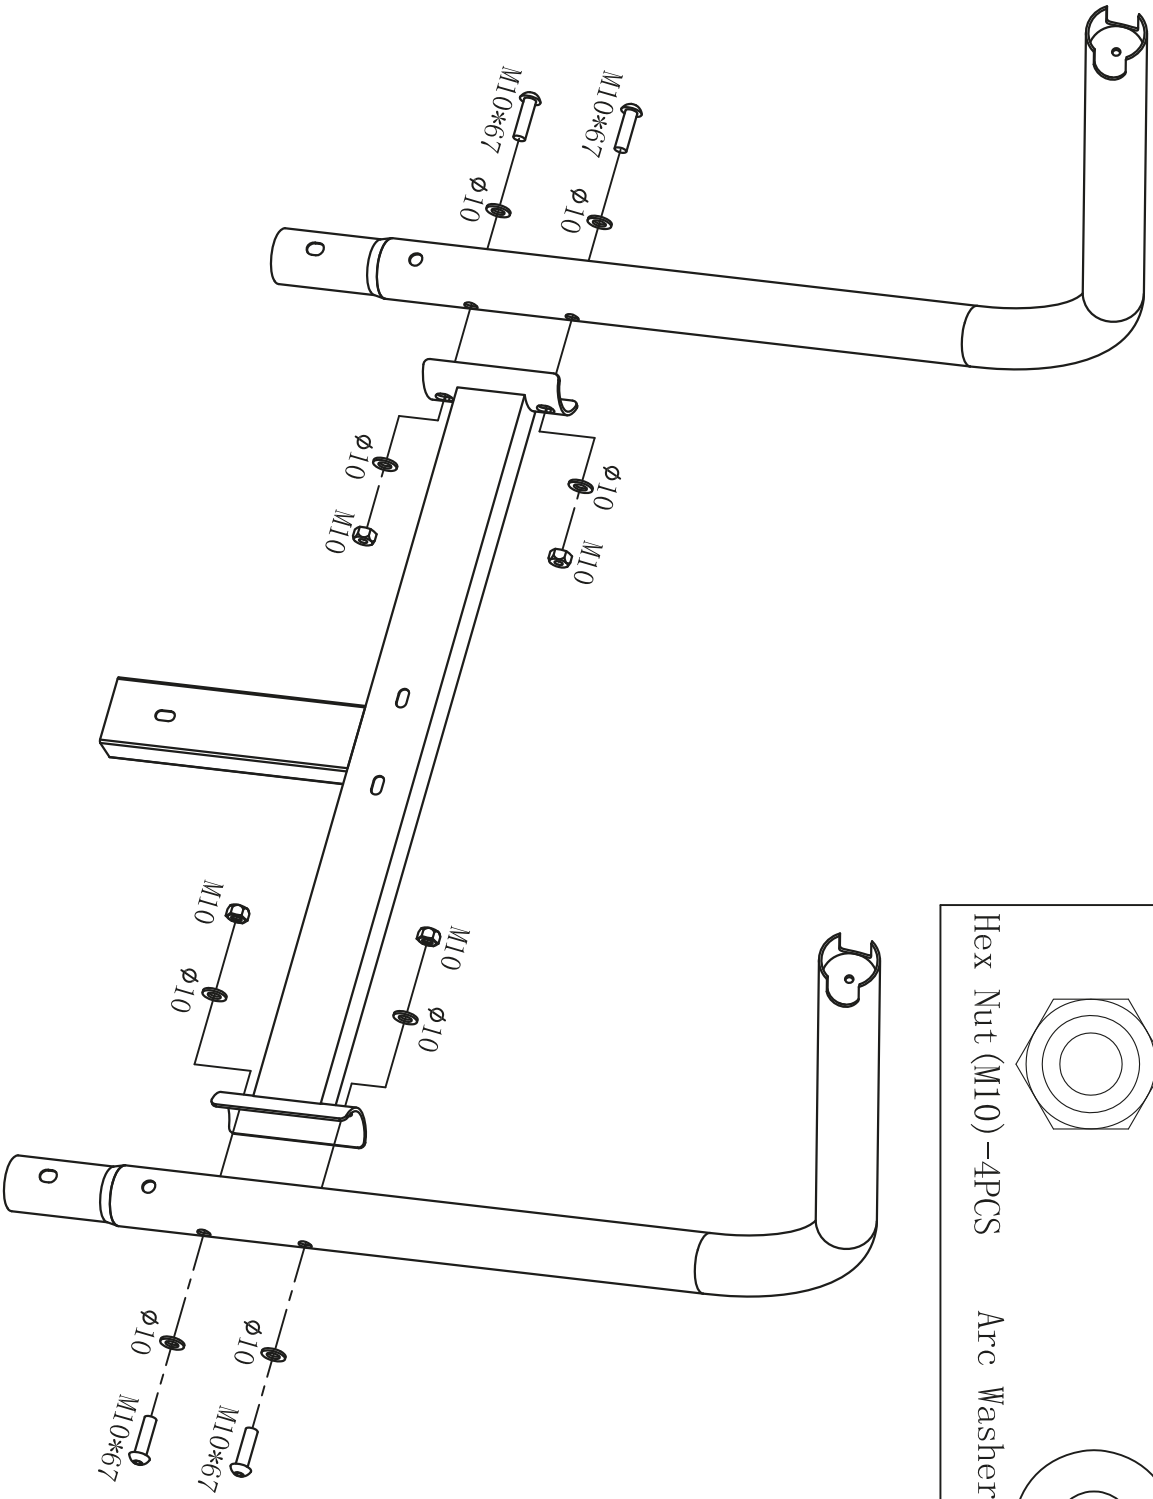

2x

Spanner

1x

Hex Bolt: (M10*20)

4x

1

2

Inner hex bolt (M10*67) -4PCS

Hex Nut (M10) -4PCS

Arc Washer ($\phi 10$) -8PCS

3

Inner hex bolt (M10*67) - 4PCS

Arc Washer ($\phi 10$) - 8PCS

Hex Nut (M10) - 4PCS

4

Inner hex bolt (M10*67) - 4PCS

Hex Nut (M10) - 4PCS Arc Washer ($\phi 10$) - 8PCS

5

Inner hex bolt (M8*65) -4PCS

Arc Washer (ø8) -4PCS

6

Hex Bolt (M10*20) -4PCS

Inner hex bolt (M10*67) -4PCS

Hex Nut (M10) -4PCS

Arc Washer (φ10) -12PCS

7

Inner hex bolt (M8*45) - 3PCS

Washer (ø8) - 3PCS

Inner hex bolt (M8*35) - 2PCS

Arc Washer (ø8) - 2PCS