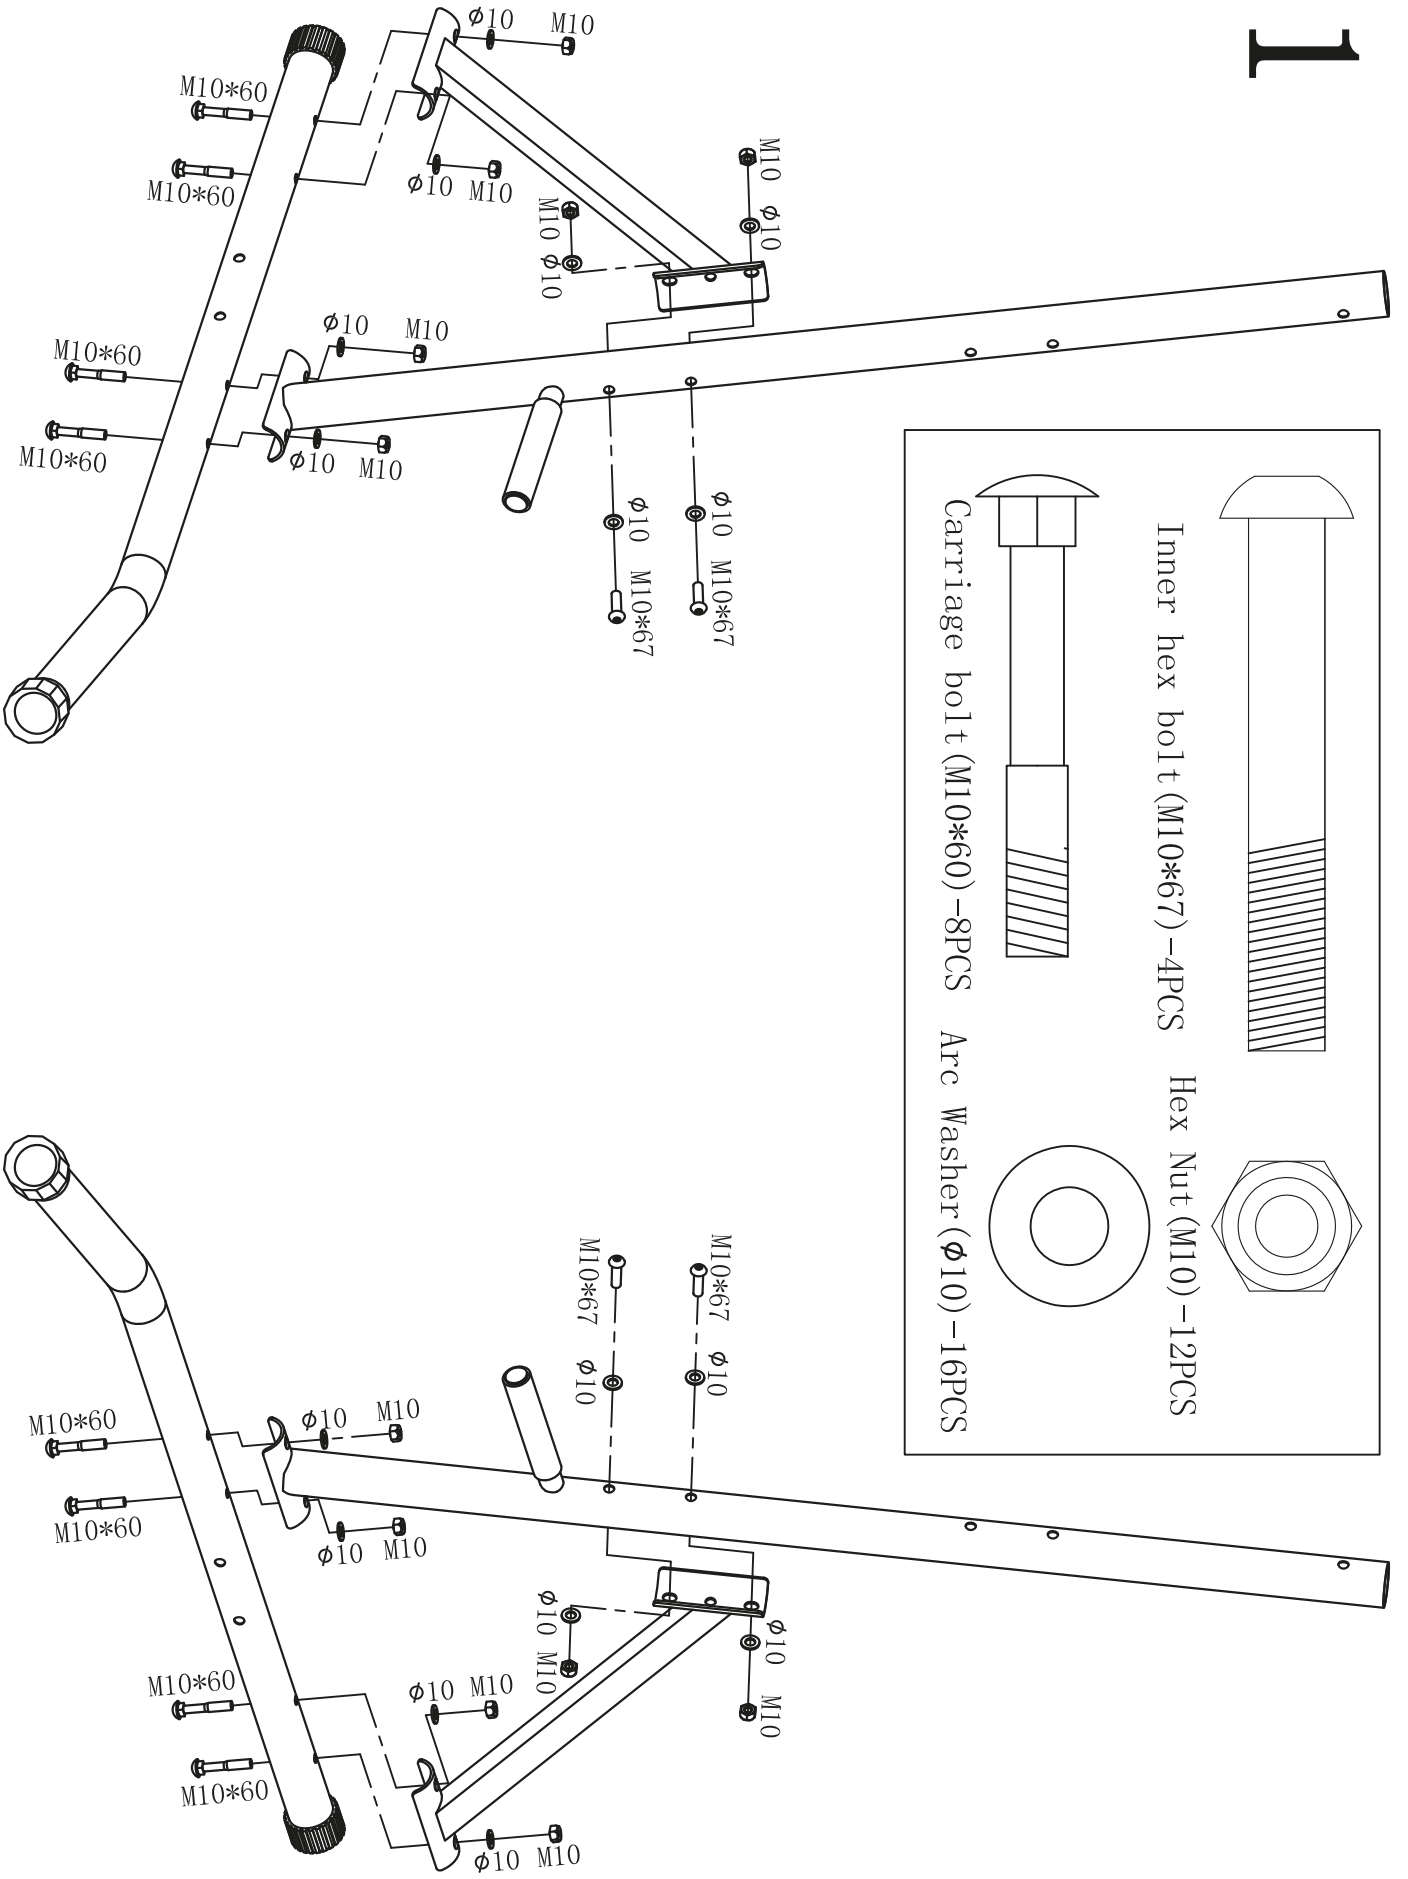

2x

Spanner

1x

Hex Bolt: (M10*20)

4x

1

2

Inner hex bolt (M10*67) -4PCS

Hex Nut (M10) -4PCS

Arc Washer ($\phi 10$) -8PCS

3

Inner hex bolt (M10*67) - 4PCS

Arc Washer ($\phi 10$) - 8PCS

Hex Nut (M10) - 4PCS

4

Inner hex bolt (M10*67) - 4PCS

Hex Nut (M10) - 4PCS Arc Washer ($\phi 10$) - 8PCS

5

Inner hex bolt (M8*65) -4PCS

Arc Washer (ø8) -4PCS

6

Hex Bolt (M10*20) -4PCS

Inner hex bolt (M10*67) -4PCS

Hex Nut (M10) -4PCS

Arc Washer (φ10) -12PCS

7

Inner hex bolt (M8*45) - 3PCS

Washer (ø8) - 3PCS

Inner hex bolt (M8*35) - 2PCS

Arc Washer (ø8) - 2PCS