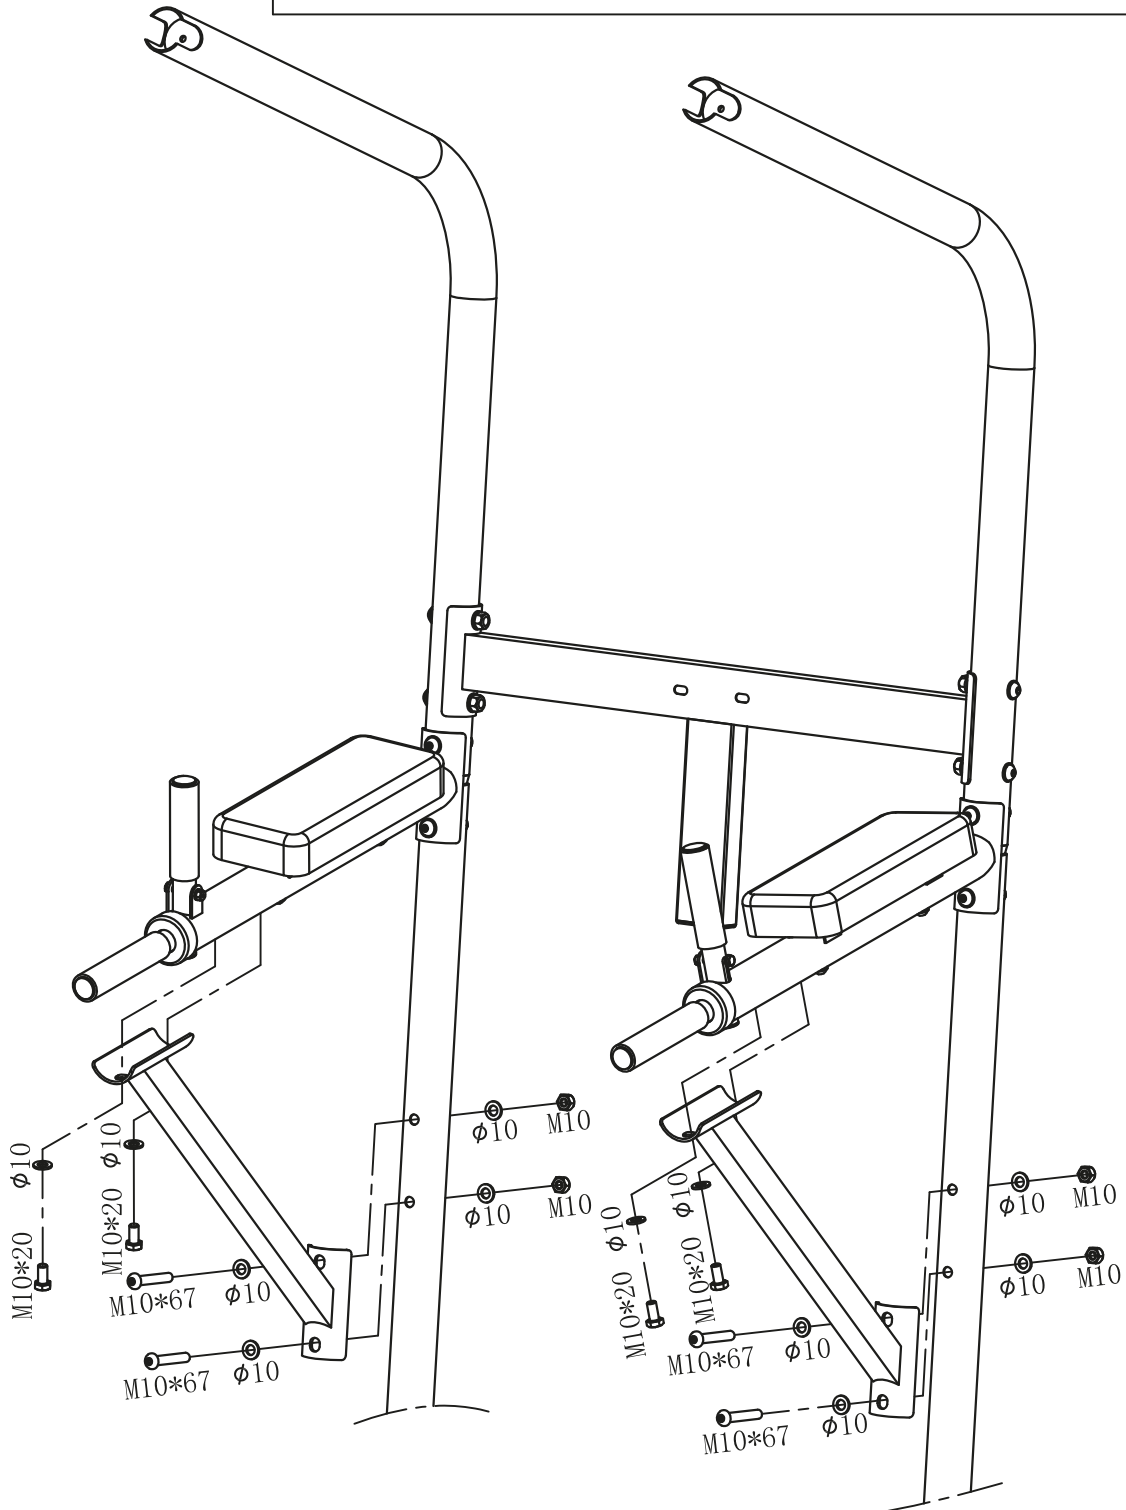

2x

Spanner

1x

Hex Bolt: (M10*20)

4x

1

2

Inner hex bolt (M10*67) -4PCS

Hex Nut (M10) -4PCS

Arc Washer ($\phi 10$) -8PCS

3

Inner hex bolt (M10*67) - 4PCS

Arc Washer ($\phi 10$) - 8PCS

Hex Nut (M10) - 4PCS

4

Inner hex bolt (M10*67) - 4PCS

Hex Nut (M10) - 4PCS Arc Washer ($\phi 10$) - 8PCS

5

Inner hex bolt (M8*65) -4PCS

Arc Washer (ø8) -4PCS

6

Hex Bolt (M10*20) -4PCS

Inner hex bolt (M10*67) -4PCS

Hex Nut (M10) -4PCS

Arc Washer (φ10) -12PCS

7

Inner hex bolt (M8*45) - 3PCS

Washer (ø8) - 3PCS

Inner hex bolt (M8*35) - 2PCS

Arc Washer (ø8) - 2PCS