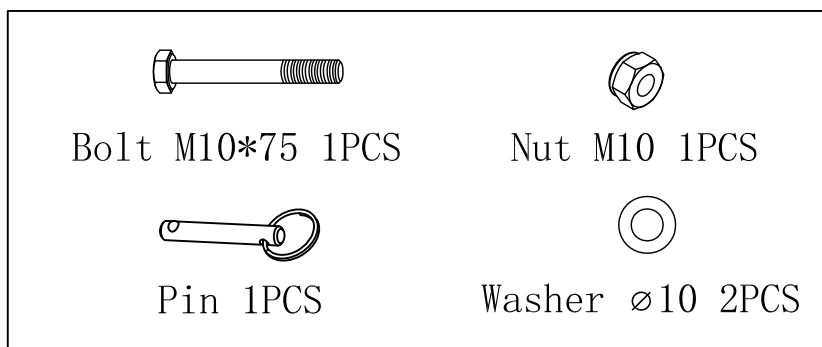

Hex Nut: (M10)

5x

Washer: ($\phi 8$)

5x

Bolt: (M10*75)

1x

Bolt: (M10*70)

2x

Bolt: (M10*65)

2x

Bolt: (M10*20)

2x

Bolt: (M8*20)

5x

Pin

1x

Foam

2x

Spanner

2x

1

3

4

Bolt M8*20 4PCS

Washer M8 4PCS

2

	
Bolt M10*65 2PCS	Bolt M10*20 2PCS
	
Washer ø10 6PCS	Nut M10 2PCS

5

Bolt M8*20 1PCS

Washer M8 1PCS