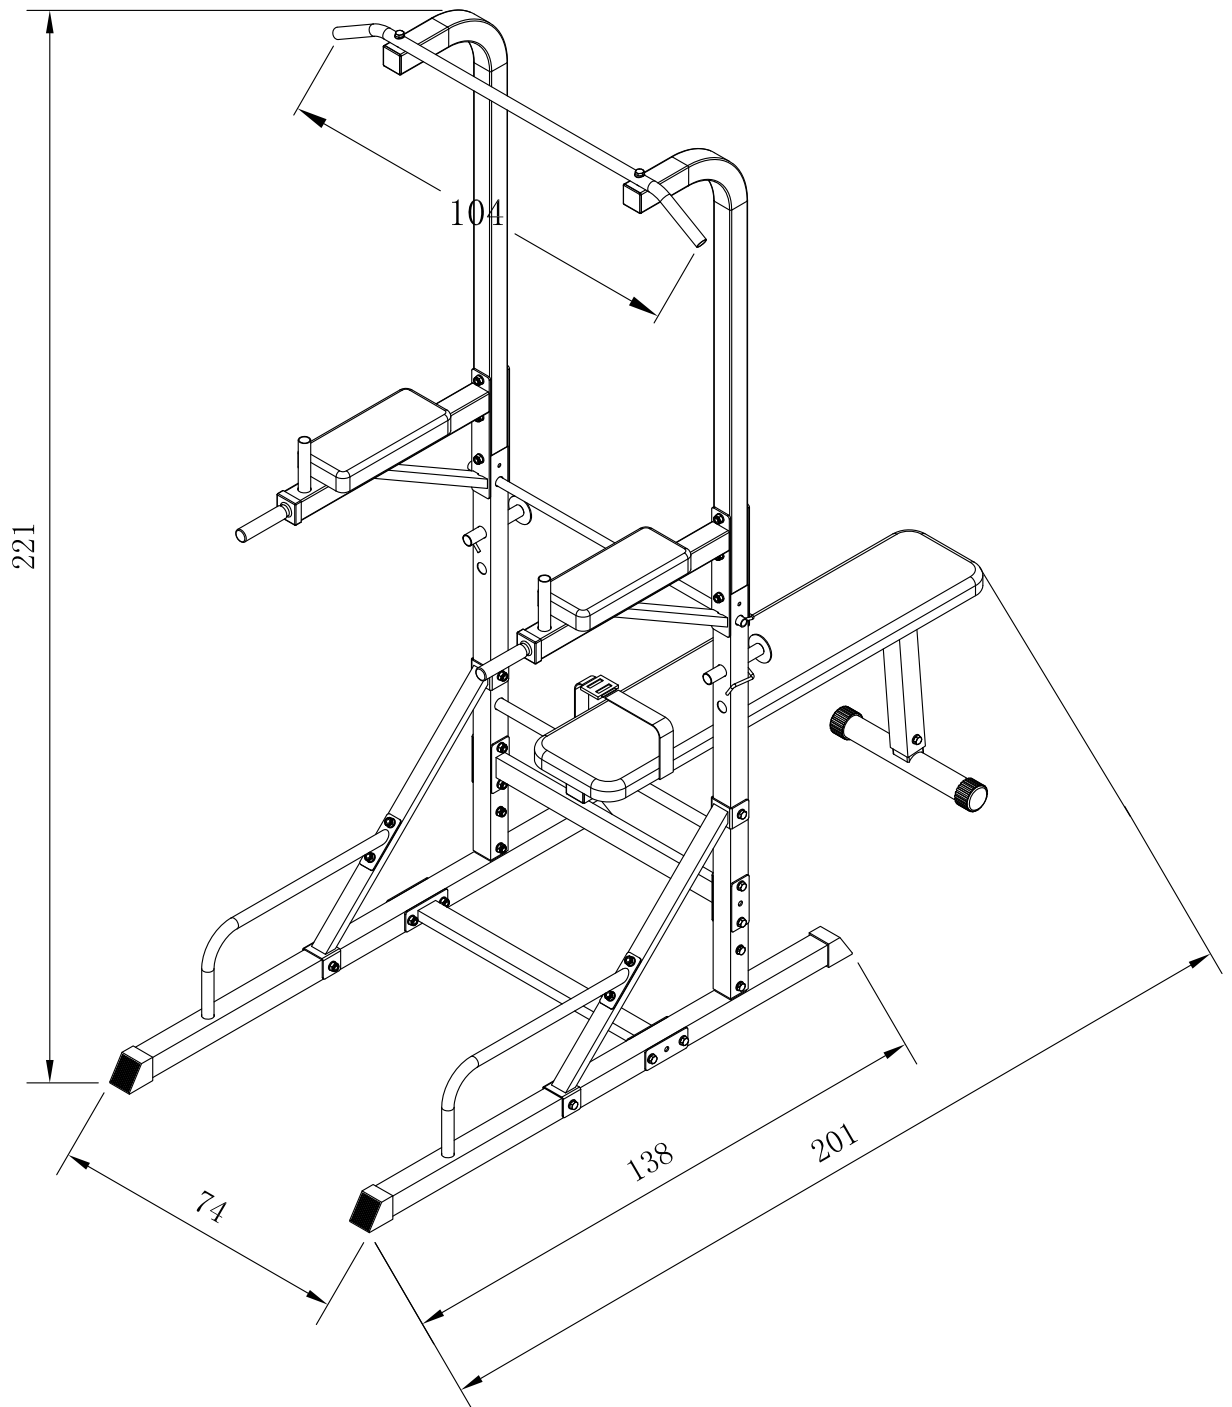

Hex Bolt: (M10\*65)

5x

PIN: ( $\phi 10*65$ )

1x

Hex Bolt: (M8\*65)

7x

Inner hexagon spanner S6

1x

# GORILLA SPORTS

Dimensions complete: 201 cm x 74 cm x 221 cm  
Maximum loading: 150KG