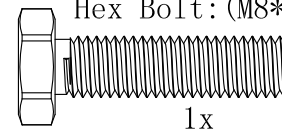

30x

Hex Bolt: (M10\*90)

2x

Inside Hexagonal Bolt: (M10\*20)

2x

Hex Bolt: (M10\*75)

1x

Hex Bolt: (M10\*25)

2x

Hex Bolt: (M10\*72)

6x

Hex Bolt: (M8\*30)

1x

Hex Bolt: (M10\*70)

12x

4x

Hex Bolt: (M10\*65)

5x

PIN: ( $\phi 10*65$ )

1x

Hex Bolt: (M8\*65)

7x

Inner hexagon spanner S6

1x

# 6

Hex Bolt (M10\*37)-4PCS

Inside Hexagonal Bolt (M10\*20)-2PCS

Washer (φ10)-10pcs

Hex Nut (M10)-4PCS