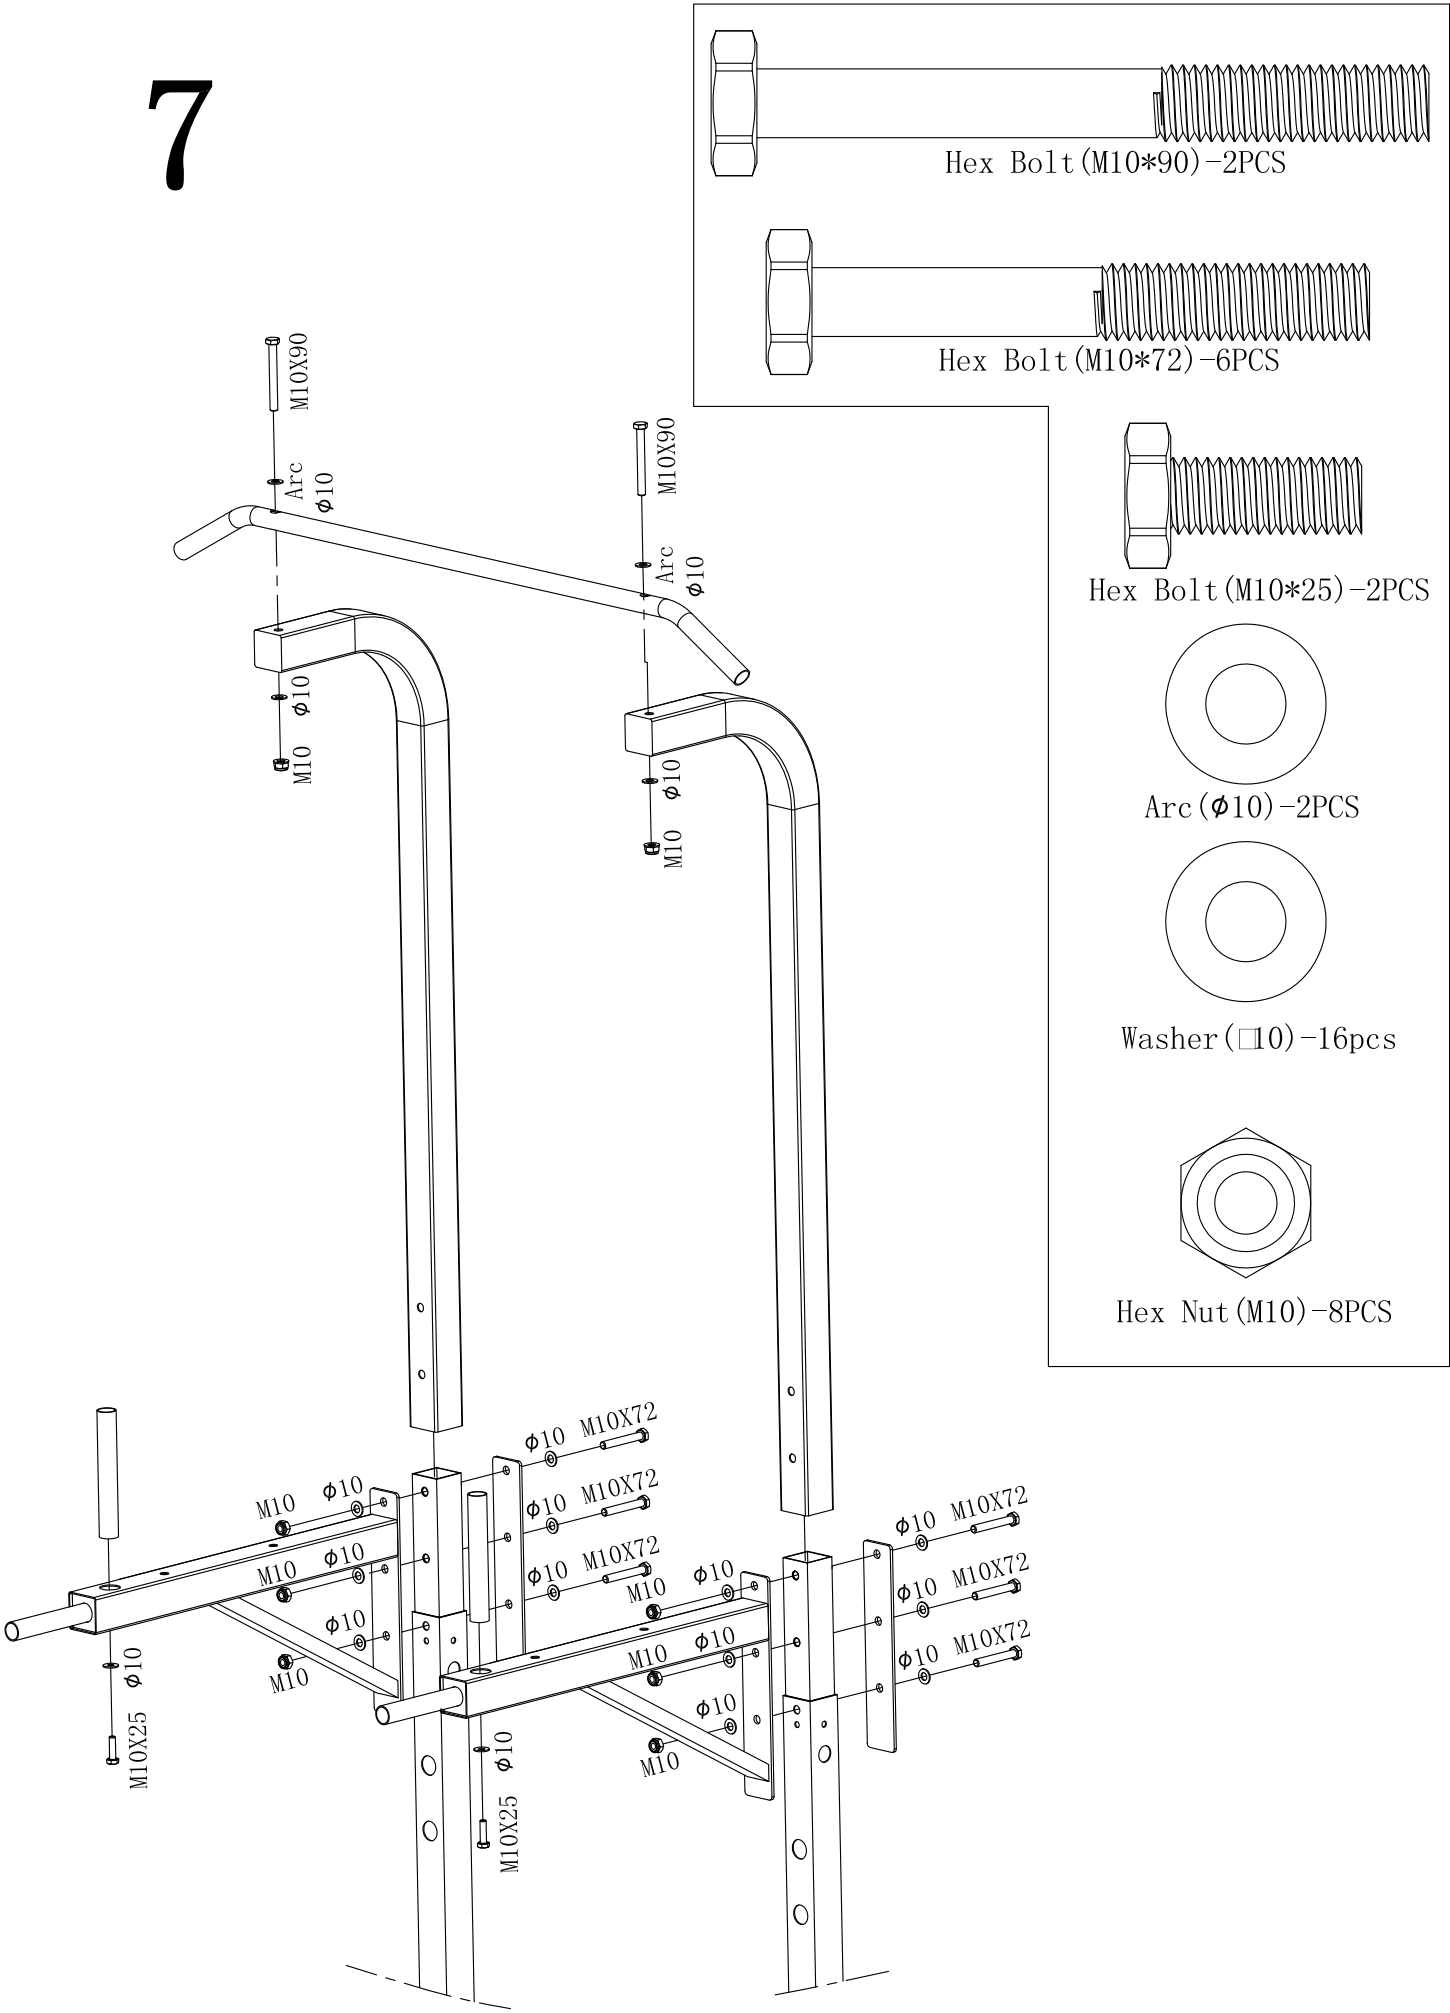

# GORILLA SPORTS

Dimensions complete: 201 cm x 74 cm x 221 cm  
Maximum loading: 150KG

# 6

Hex Bolt (M10\*37)-4PCS

Inside Hexagonal Bolt (M10\*20)-2PCS

Washer (φ10)-10pcs

Hex Nut (M10)-4PCS

# 7

8

9