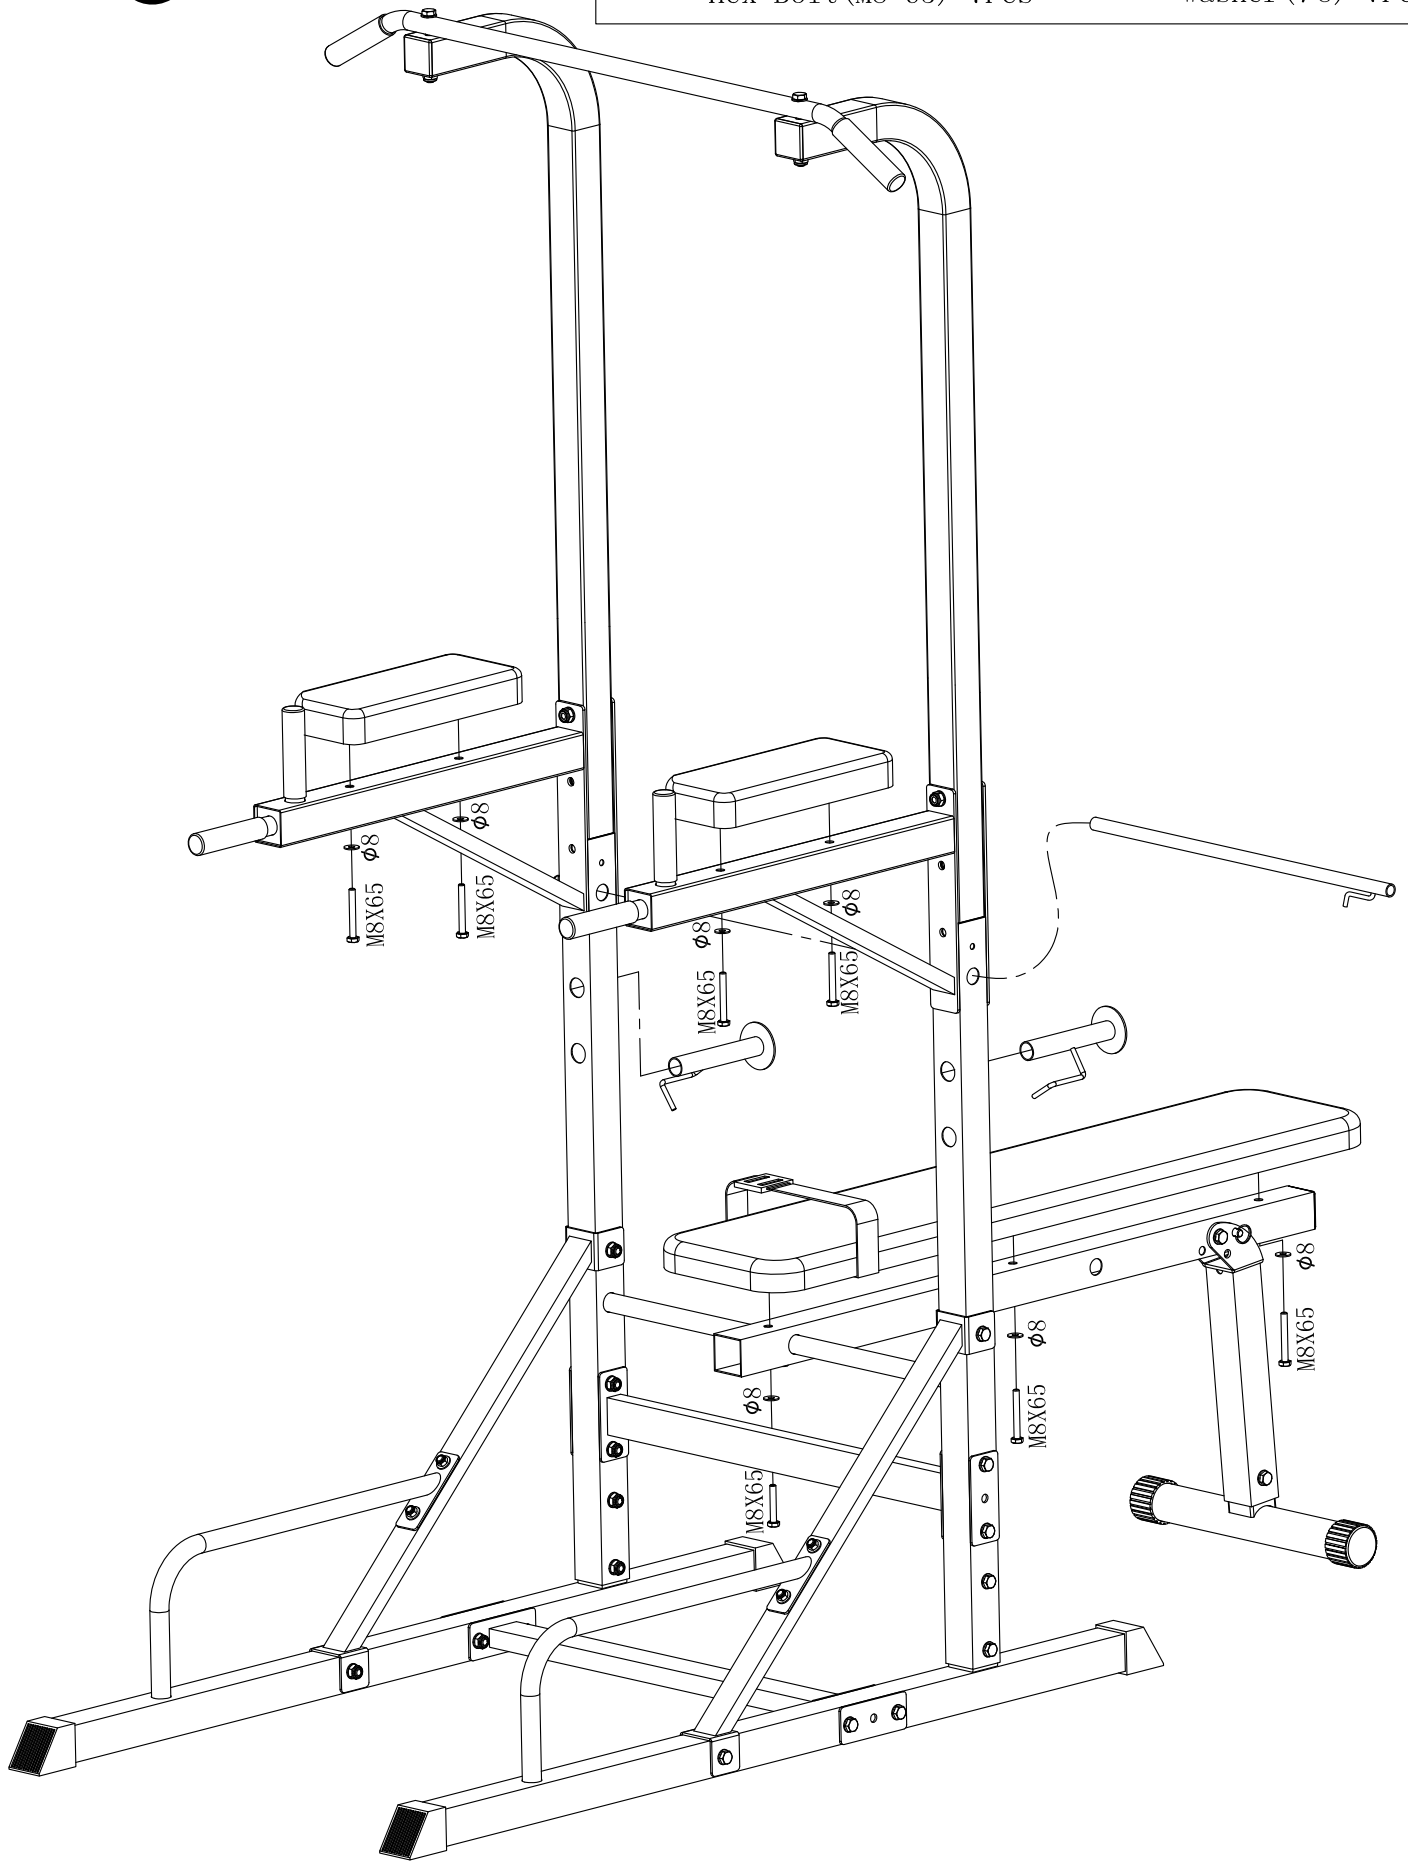

# 6

Hex Bolt (M10\*37)-4PCS

Inside Hexagonal Bolt (M10\*20)-2PCS

Washer (φ10)-10pcs

Hex Nut (M10)-4PCS

# 7

8

9