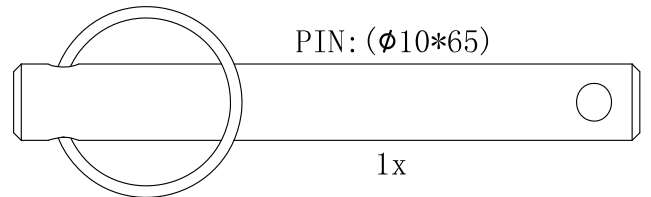

30x

Hex Bolt: (M10\*90)

2x

Inside Hexagonal Bolt: (M10\*20)

2x

Hex Bolt: (M10\*75)

1x

Hex Bolt: (M10\*25)

2x

Hex Bolt: (M10\*72)

6x

Hex Bolt: (M8\*30)

1x

Hex Bolt: (M10\*70)

12x

4x

Hex Bolt: (M10\*65)

5x

PIN: ( $\phi 10*65$ )

1x

Hex Bolt: (M8\*65)

7x

Inner hexagon spanner S6

1x

# GORILLA SPORTS

Dimensions complete: 201 cm x 74 cm x 221 cm  
Maximum loading: 150KG