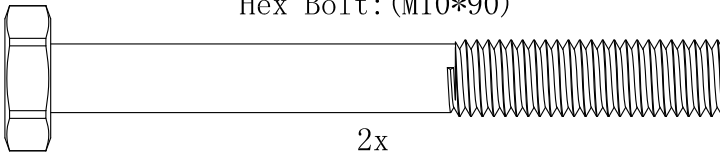

# GORILLA SPORTS

Washer: ( $\phi 8$ )

8x

Washer: ( $\phi 10$ )

62x

Arc Washer:  
( $\phi 10$ )

2x

Hex Nut: (M10)

30x

Hex Bolt: (M10\*90)

2x

Inside Hexagonal Bolt: (M10\*20)

2x

Hex Bolt: (M10\*75)

1x

Hex Bolt: (M10\*25)

# GORILLA SPORTS

Dimensions complete: 201 cm x 74 cm x 221 cm  
Maximum loading: 150KG

# 6

Hex Bolt (M10\*37)-4PCS

Inside Hexagonal Bolt (M10\*20)-2PCS

Washer (φ10)-10pcs

Hex Nut (M10)-4PCS