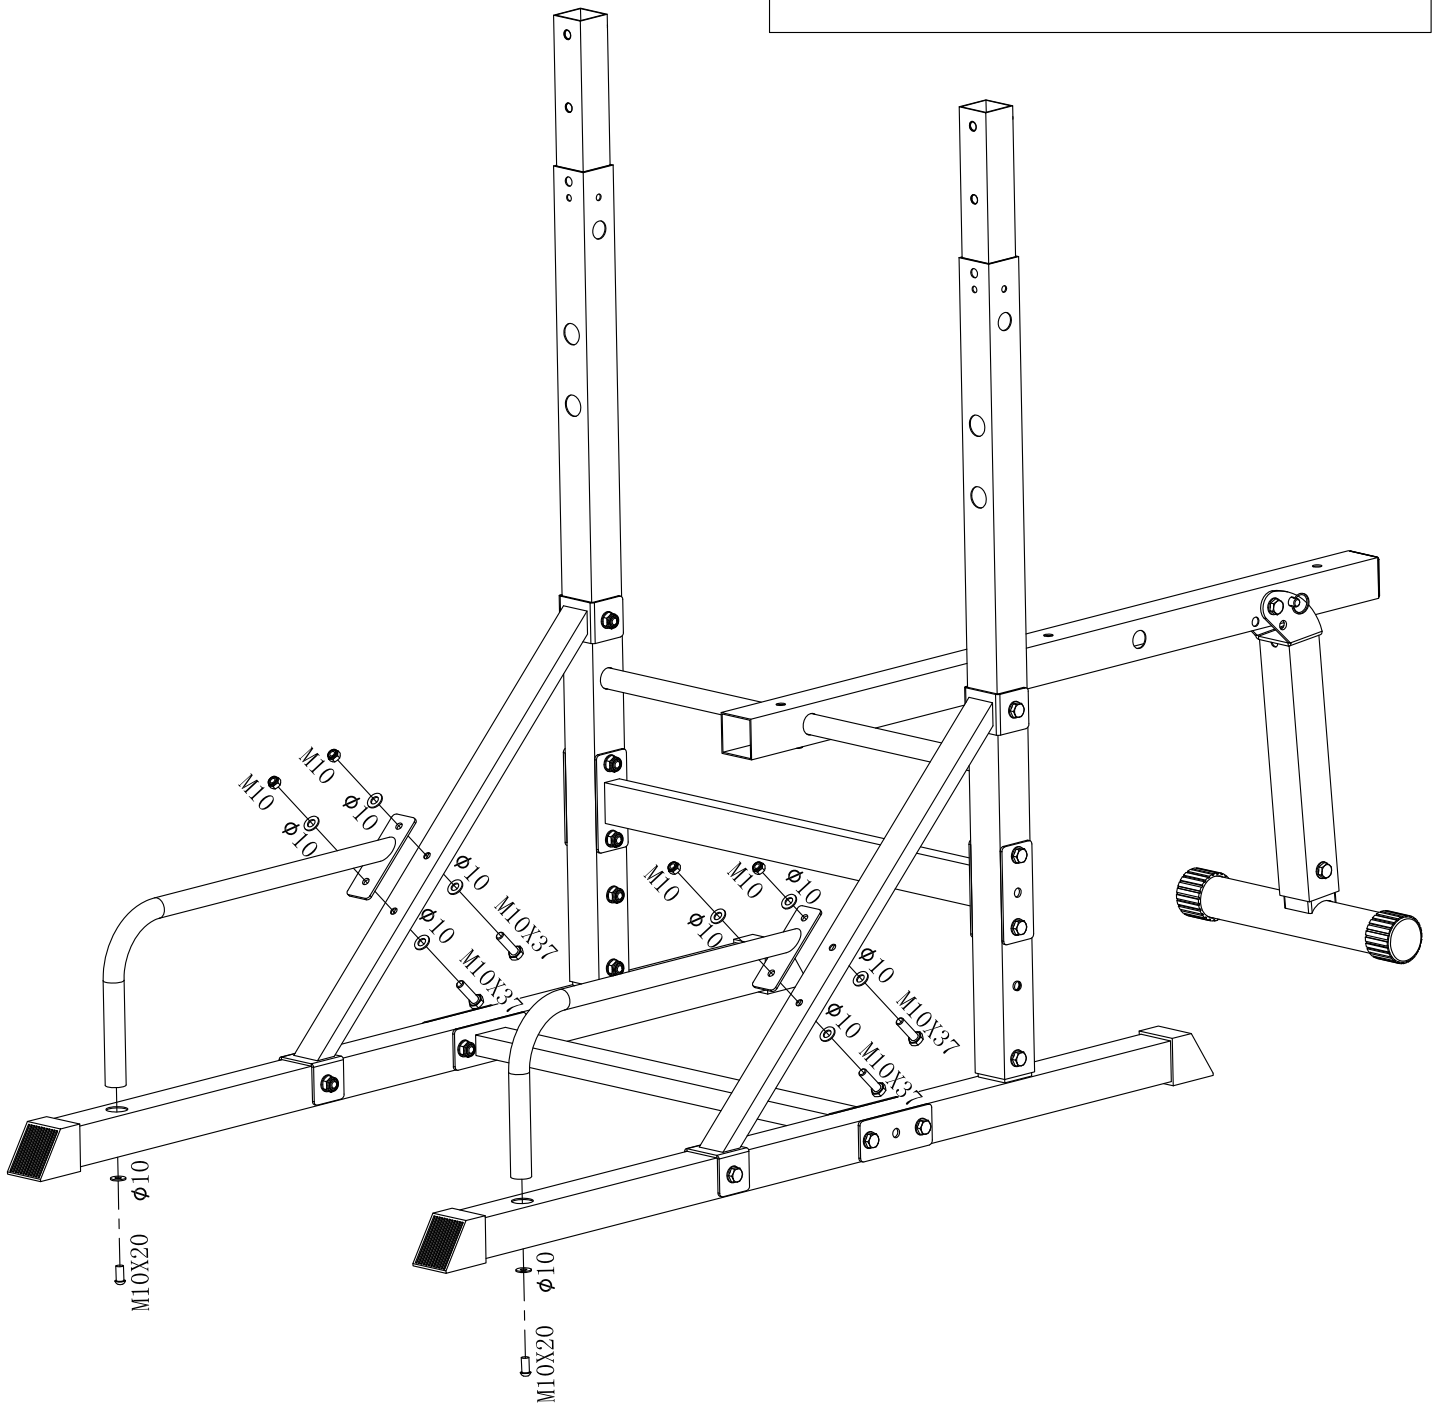

# 6

Hex Bolt (M10\*37)-4PCS

Inside Hexagonal Bolt (M10\*20)-2PCS

Washer (φ10)-10pcs

Hex Nut (M10)-4PCS