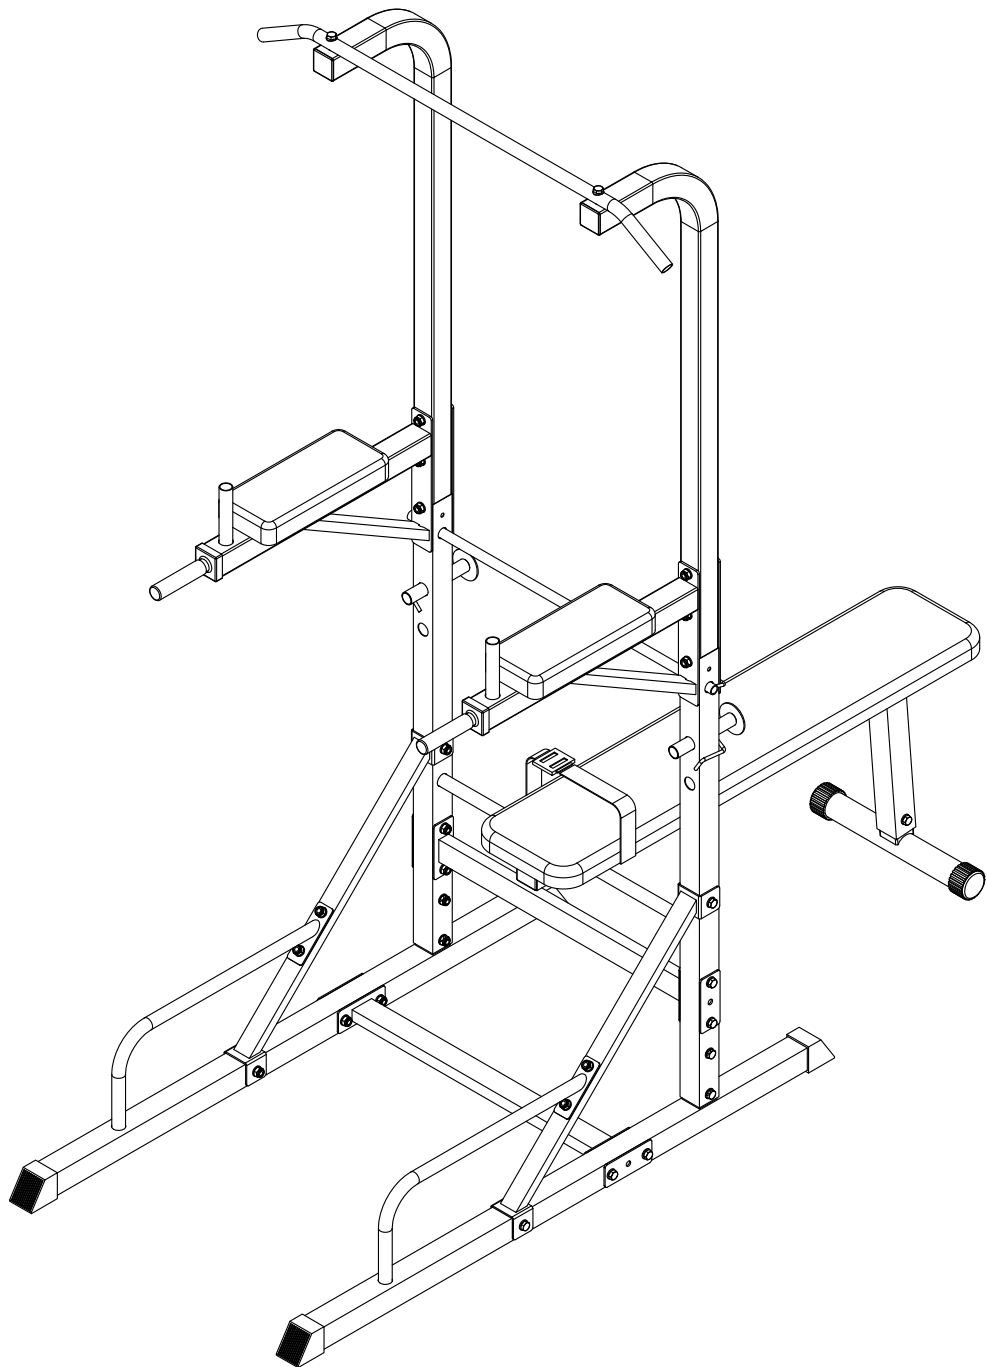

# GORILLA SPORTS

MULTI STATION (10000797)

# GORILLA SPORTS

Washer: ( $\phi 8$ )

8x

Washer: ( $\phi 10$ )

62x

Arc Washer:  
( $\phi 10$ )

2x

Hex Nut: (M10)

30x

Hex Bolt: (M10\*90)

2x

Inside Hexagonal Bolt: (M10\*20)

2x

Hex Bolt: (M10\*75)

1x

Hex Bolt: (M10\*25)

# GORILLA SPORTS

Dimensions complete: 201 cm x 74 cm x 221 cm  
Maximum loading: 150KG